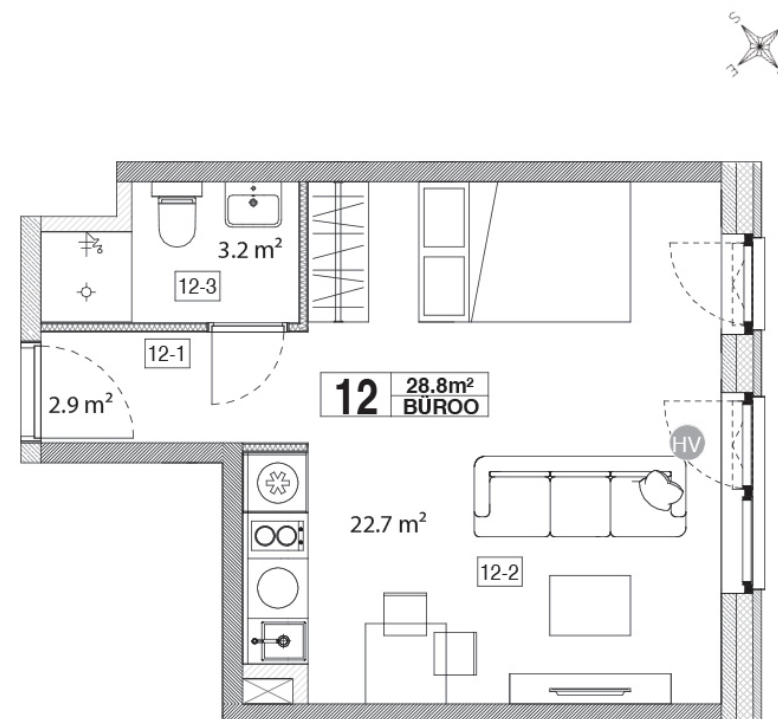

House: Kadaka tee 141a

Apartment: 12ÄP

Rooms: 1

Total area: 28,8 m<sup>2</sup>

Terrace/balcony: m<sup>2</sup>

Price:

**Janek Saveljev**

tel 5333 5522  
janek.saveljev@pindi.ee