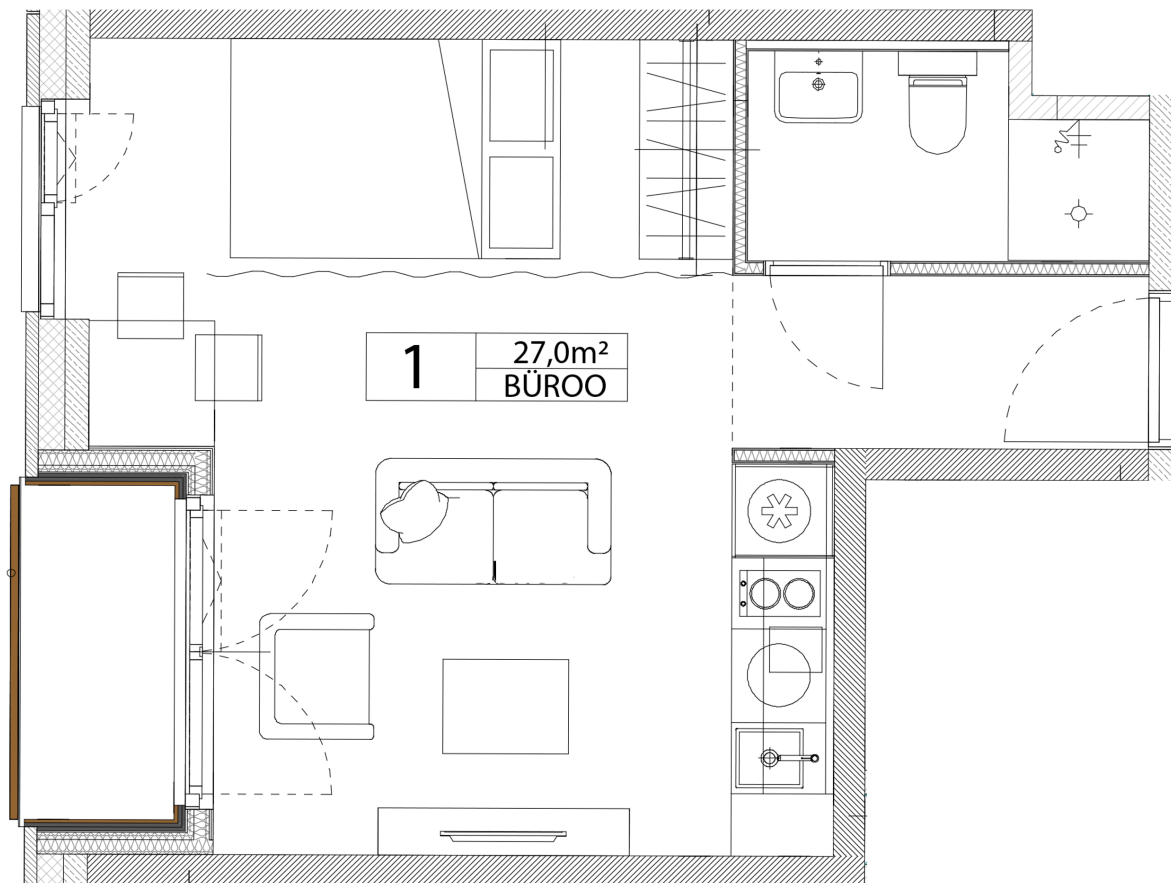

Maja: Ehitajate tee 91/2

Korteri nr: 1ÄP

Tube: 1

Üldpind: 27 m<sup>2</sup>

Rõdu/Terrass: 2,2

Hind:

**Janek Saveljev**

tel 5333 5522  
janek.saveljev@pindi.ee