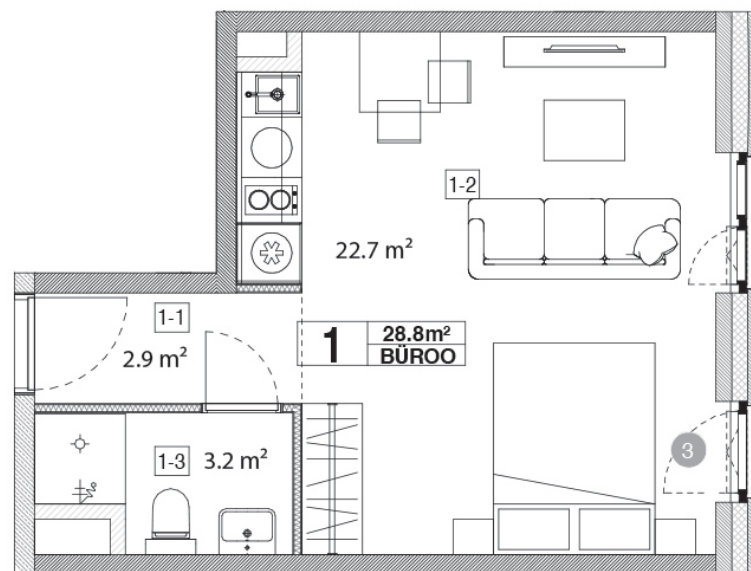

Maja: Kadaka tee 141a

Korteri nr: 1ÄP

Tube: 1

Üldpind: 28,8 m²

Rõdu/Terrass: -

Hind:

63000 €

Janek Saveljev