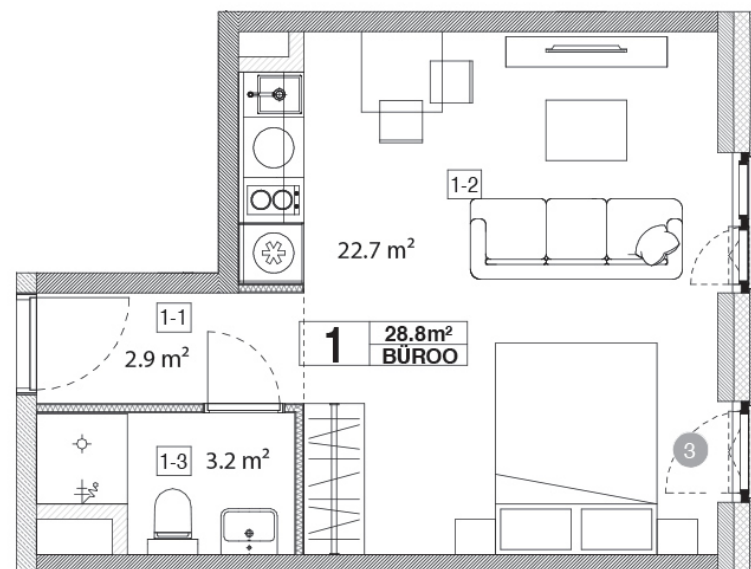

Maja: Kadaka tee 141a

Korteri nr: 1ÄP

Tube: 1

Üldpind: 28,8 m²

Rõdu/Terrass: -

Hind:

63000 €

Janek Saveljev