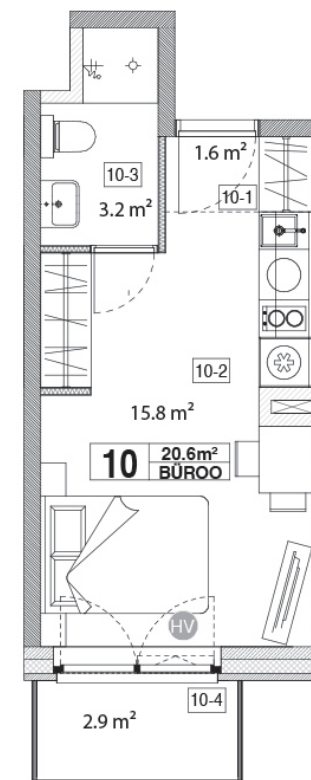

Maja: Kadaka tee 141a

Korteri nr: 10ÄP

Tube: 1

Üldpind: 20,6 m<sup>2</sup>

Rõdu/Terrass: 2,9

Hind:

**61900 €**

**Janek Saveljev**