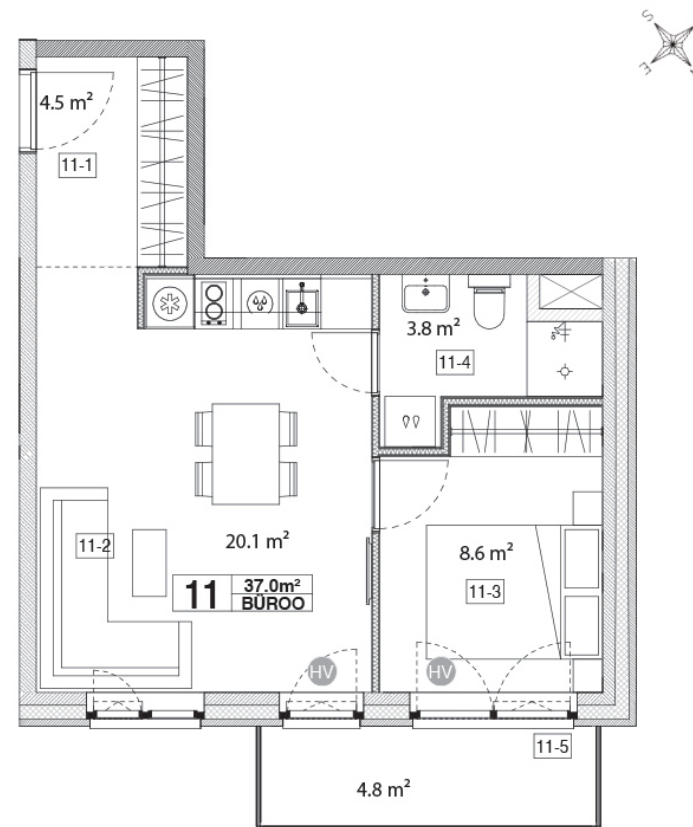

Maja: Kadaka tee 141a

Korteri nr: 11ÄP

Tube: 2

Üldpind: 37,0 m<sup>2</sup>

Rõdu/Terrass: 4,8

Hind:

**76000 €**

**Janek Saveljev**