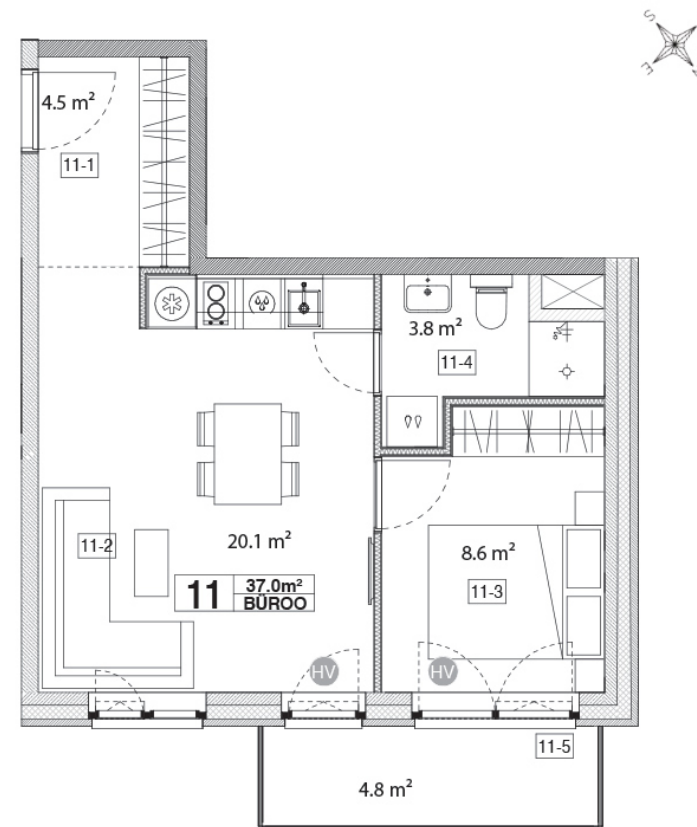

Maja: Kadaka tee 141a

Korteri nr: 11ÄP

Tube: 2

Üldpind: 37,0 m²

Rõdu/Terrass: 4,8

Hind:

76000 €

Janek Saveljev