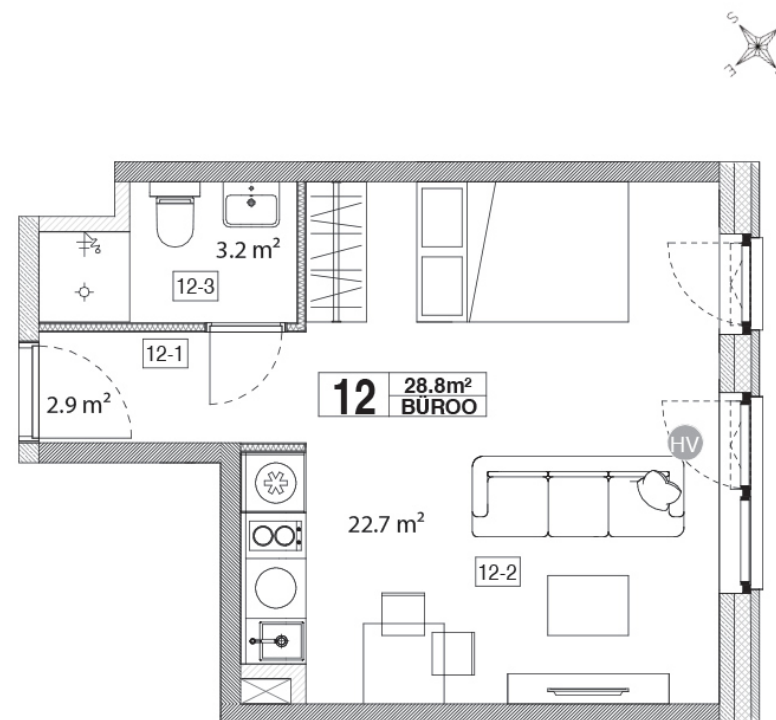

Maja: Kadaka tee 141a

Korteri nr: 12ÄP

Tube: 1

Üldpind: 28,8 m²

Rõdu/Terrass: -

Hind:

Janek Saveljev

tel 5333 5522
janek.saveljev@pindi.ee