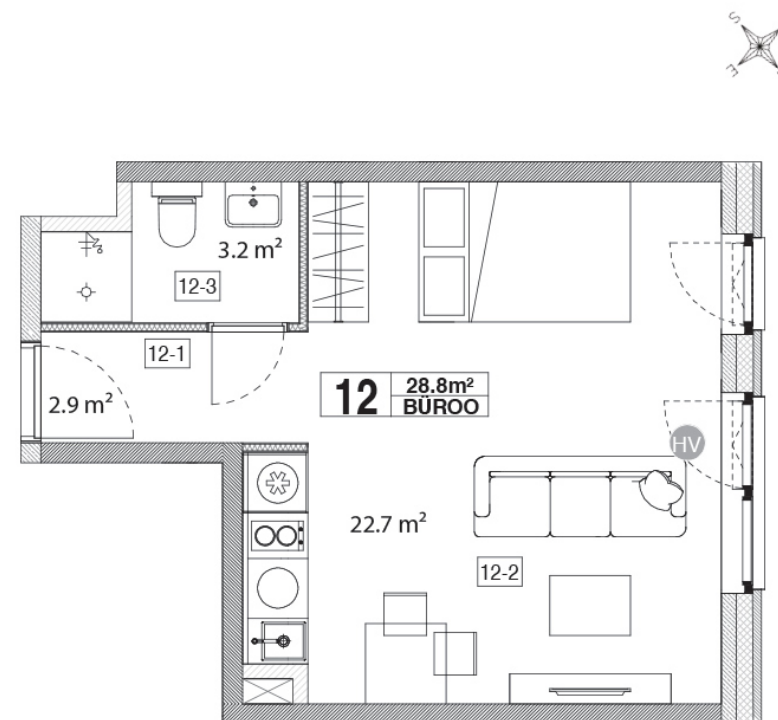

Maja: Kadaka tee 141a

Korteri nr: 12ÄP

Tube: 1

Üldpind: 28,8 m²

Rõdu/Terrass: -

Hind:

Janek Saveljev

tel 5333 5522
janek.saveljev@pindi.ee