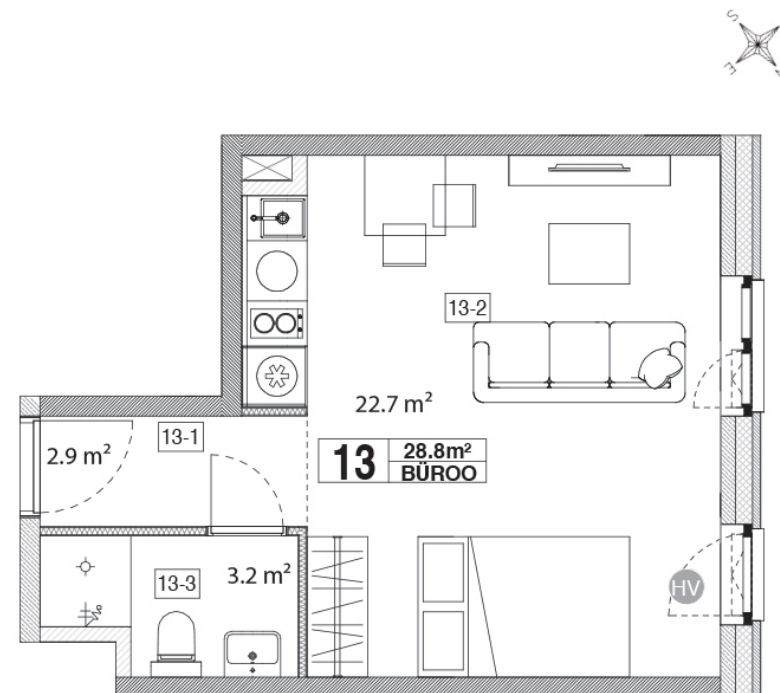

Maja: Kadaka tee 141a

Korteri nr: 13ÄP

Tube: 1

Üldpind: 28,8 m²

Rõdu/Terrass: -

Hind:

63000 €

Janek Saveljev