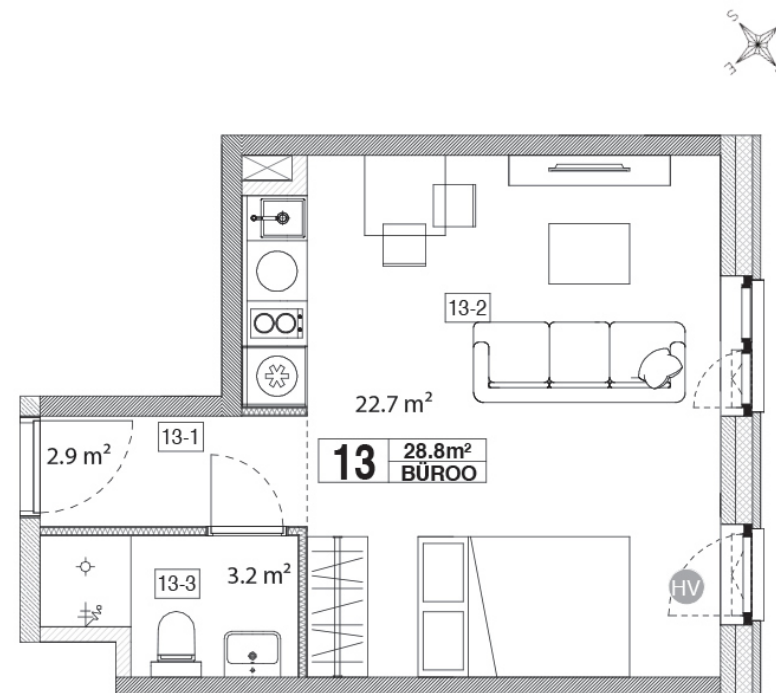

Maja: Kadaka tee 141a

Korteri nr: 13ÄP

Tube: 1

Üldpind: 28,8 m<sup>2</sup>

Rõdu/Terrass: -

Hind:

**63000 €**

**Janek Saveljev**