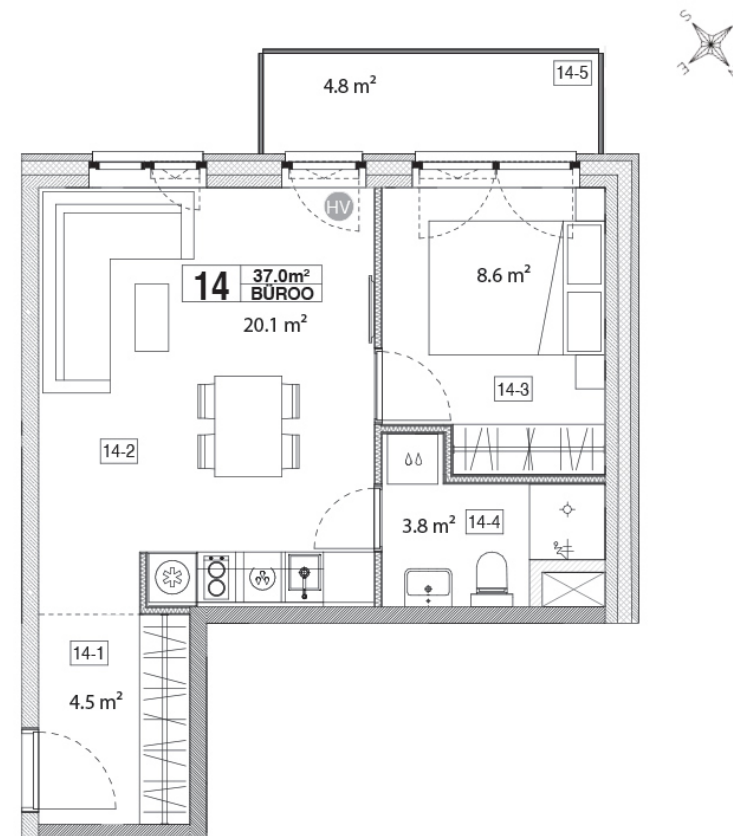

Maja: Kadaka tee 141a

Korteri nr: 14ÄP

Tube: 2

Üldpind: 37,0 m²

Rõdu/Terrass: 4,8

Hind:

77000 €

Janek Saveljev