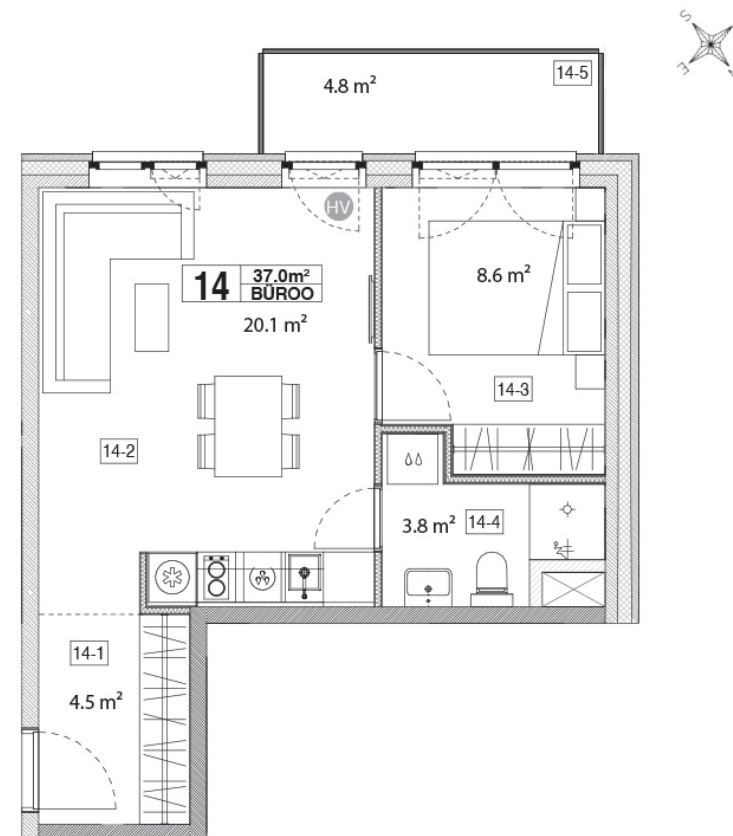

Maja: Kadaka tee 141a

Korteri nr: 14ÄP

Tube: 2

Üldpind: 37,0 m<sup>2</sup>

Rõdu/Terrass: 4,8

Hind:

**77000 €**

**Janek Saveljev**