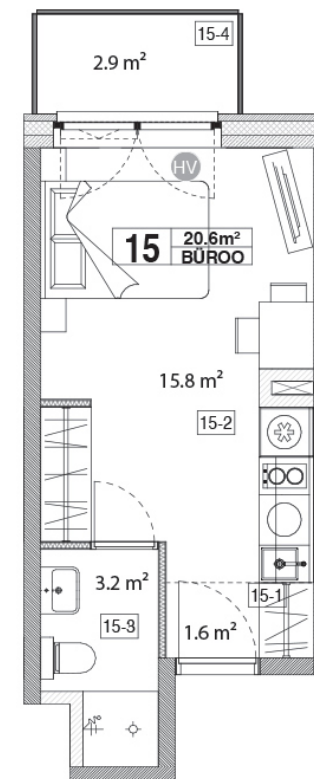

Maja: Kadaka tee 141a

Korteri nr: 15ÄP

Tube: 1

Üldpind: 20,6 m<sup>2</sup>

Rõdu/Terrass: 2,9

Hind:

**62900 €**

**Janek Saveljev**