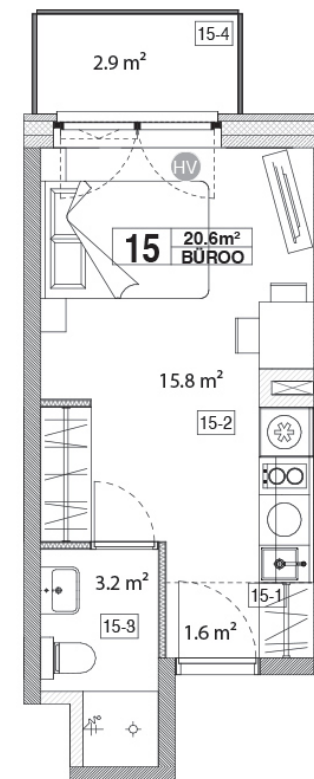

Maja: Kadaka tee 141a

Korteri nr: 15ÄP

Tube: 1

Üldpind: 20,6 m²

Rõdu/Terrass: 2,9

Hind:

62900 €

Janek Saveljev