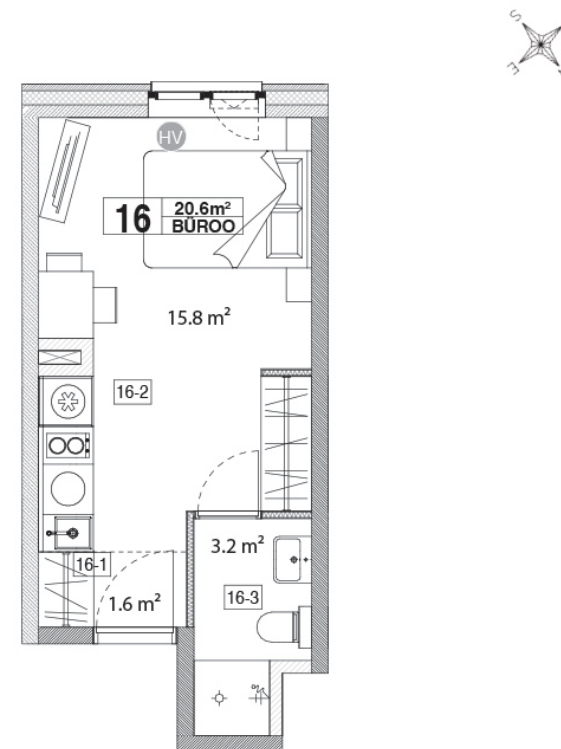

Maja: Kadaka tee 141a

Korteri nr: 16ÄP

Tube: 1

Üldpind: 20,6 m<sup>2</sup>

Rõdu/Terrass: -

Hind:

**63900 €**

**Janek Saveljev**