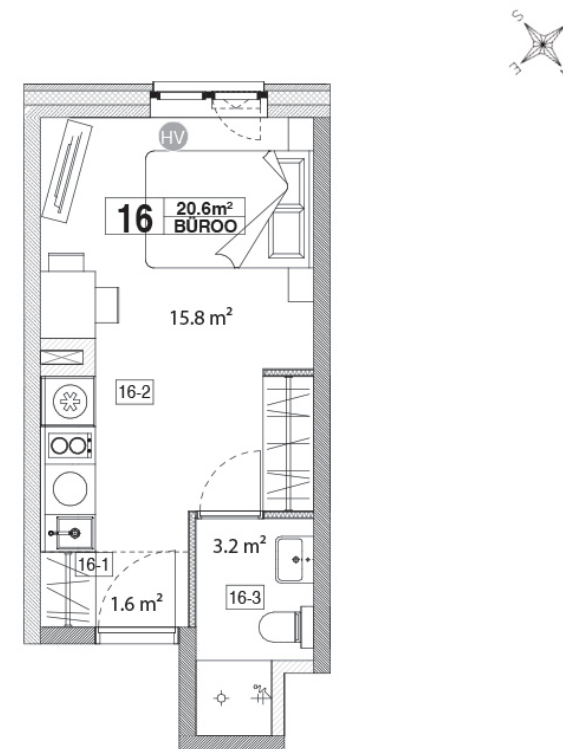

Maja: Kadaka tee 141a

Korteri nr: 16ÄP

Tube: 1

Üldpind: 20,6 m²

Rõdu/Terrass: -

Hind:

63900 €

Janek Saveljev