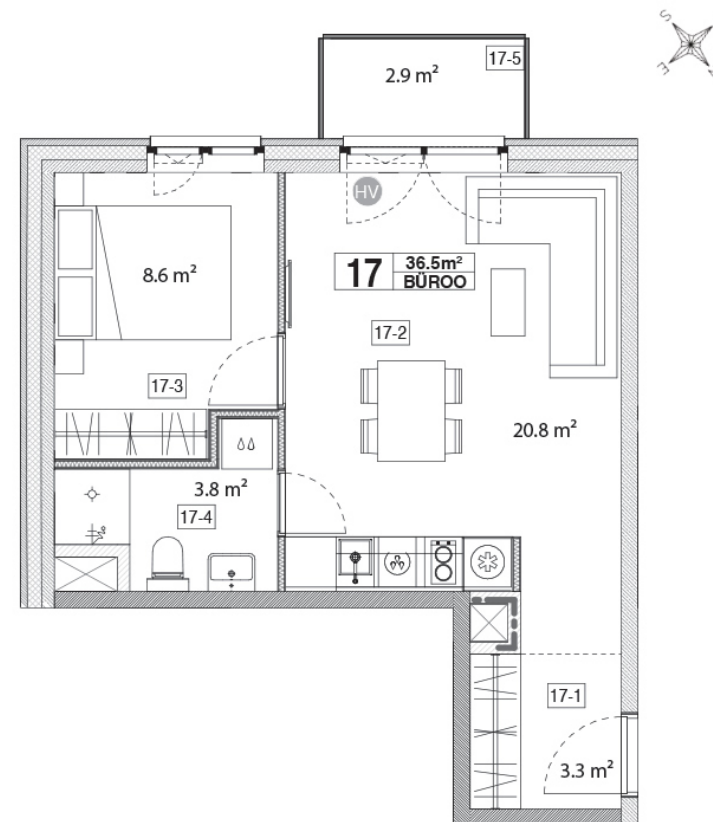

Maja: Kadaka tee 141a

Korteri nr: 17ÄP

Tube: 2

Üldpind: 36,5 m²

Rõdu/Terrass: 2,9

Hind:

77000 €

Janek Saveljev