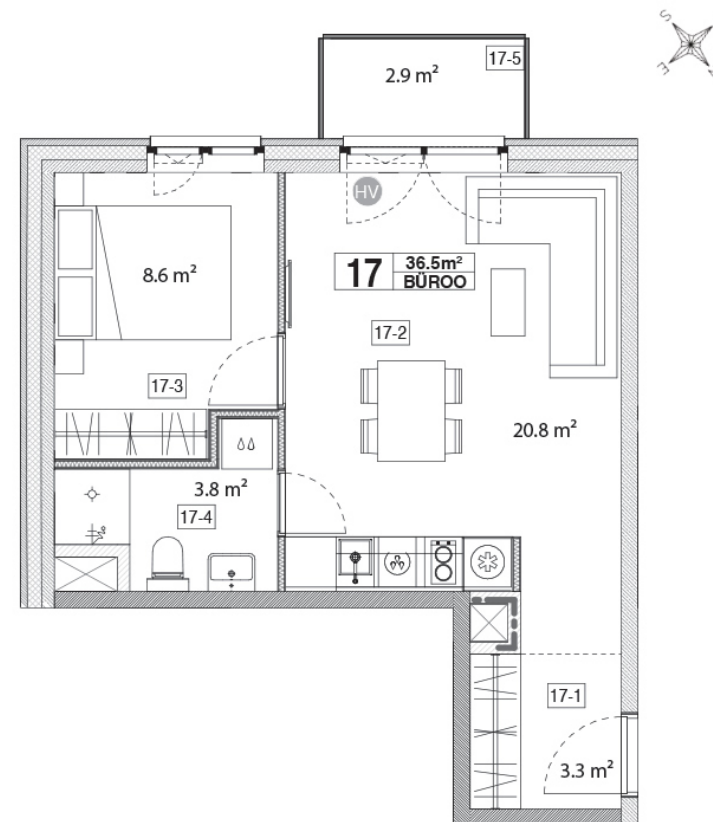

Maja: Kadaka tee 141a

Korteri nr: 17ÄP

Tube: 2

Üldpind: 36,5 m<sup>2</sup>

Rõdu/Terrass: 2,9

Hind:

**77000 €**

**Janek Saveljev**