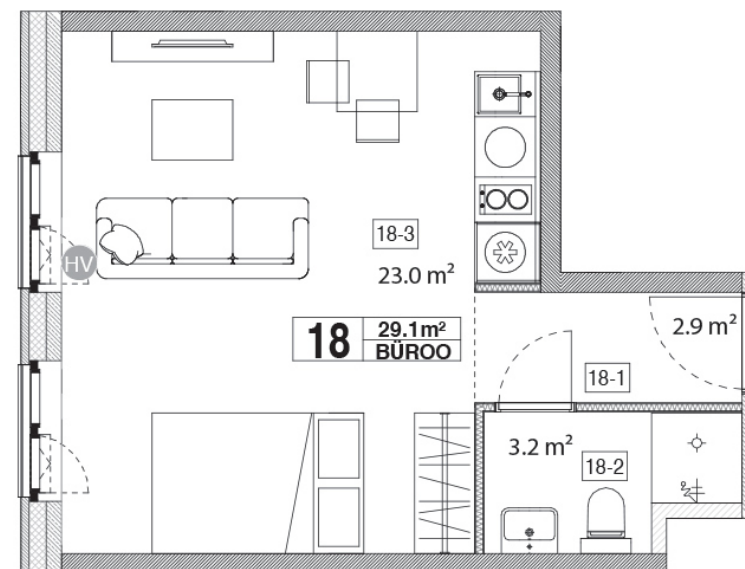

Maja: Kadaka tee 141a

Korteri nr: 18ÄP

Tube: 1

Üldpind: 29,1 m²

Rõdu/Terrass: -

Hind:

66000 €

Janek Saveljev