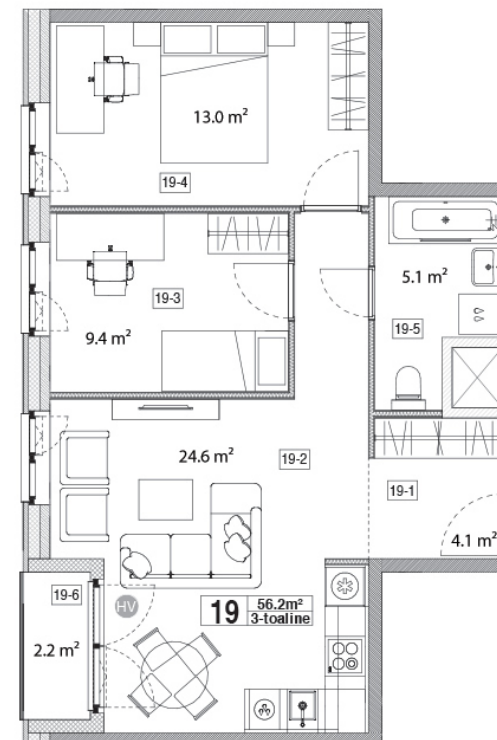

Maja: Kadaka tee 141a

Korteri nr: 19

Tube: 3

Üldpind: 56,2 m<sup>2</sup>

Rõdu/Terrass: 2,2

Hind:

**119000 €**

**Janek Saveljev**