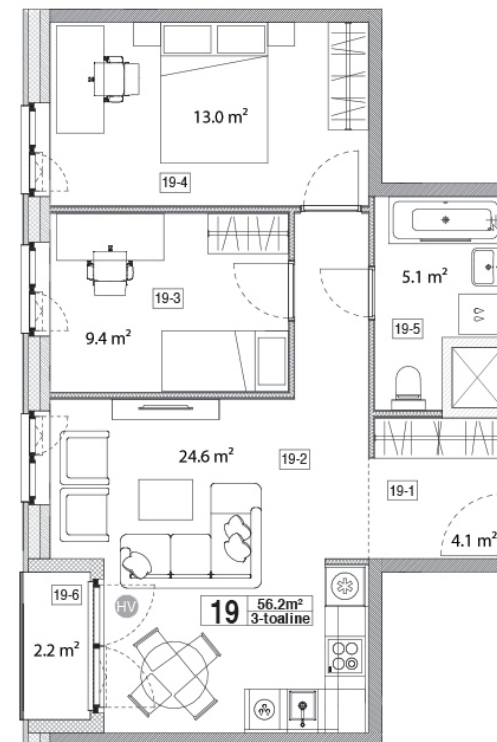

Maja: Kadaka tee 141a

Korteri nr: 19

Tube: 3

Üldpind: 56,2 m²

Rõdu/Terrass: 2,2

Hind:

119000 €

Janek Saveljev