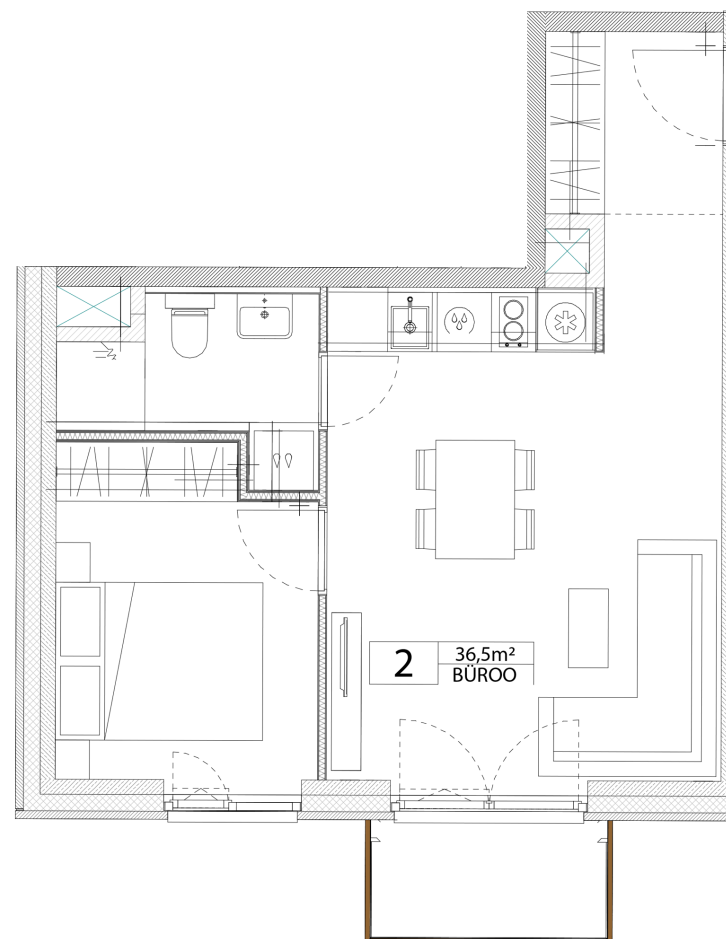

Maja: Ehitajate tee 91/2

Korteri nr: 2ÄP

Tube: 2

Üldpind: 36,5 m²

Rõdu/Terrass: 2,9

Hind:

Janek Saveljev

tel 5333 5522
janek.saveljev@pindi.ee