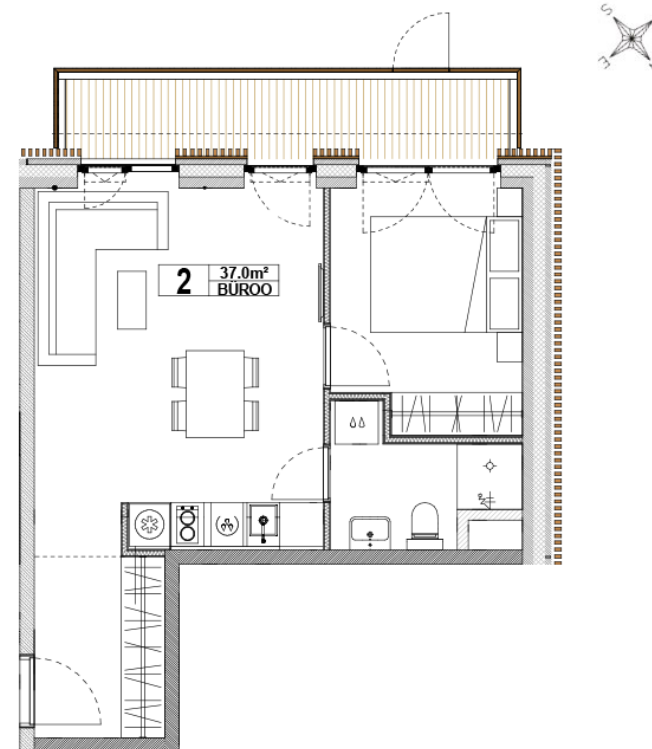

Maja: Kadaka tee 141a

Korteri nr: 2ÄP

Tube: 2

Üldpind: 37,0 m<sup>2</sup>

Rõdu/Terrass: 7,6

Hind:

**83000 €**

**Janek Saveljev**