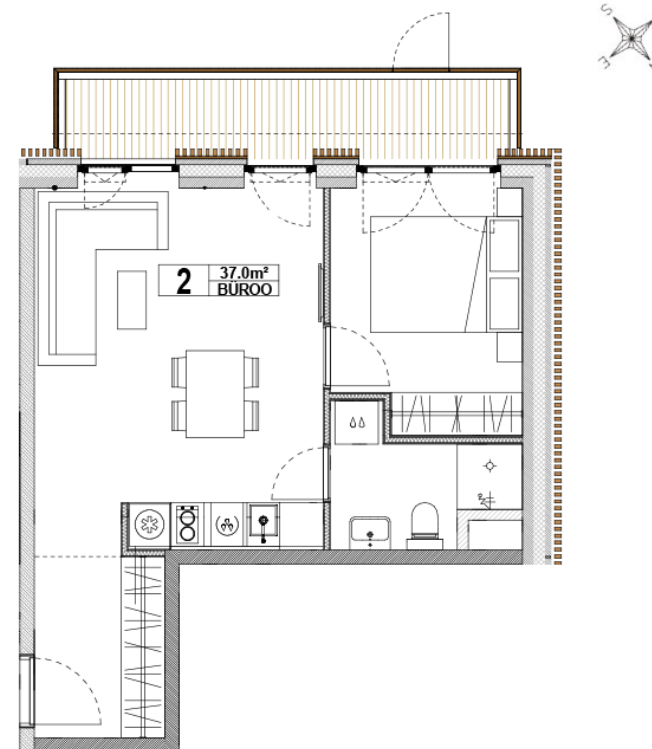

Maja: Kadaka tee 141a

Korteri nr: 2ÄP

Tube: 2

Üldpind: 37,0 m²

Rõdu/Terrass: 7,6

Hind:

83000 €

Janek Saveljev