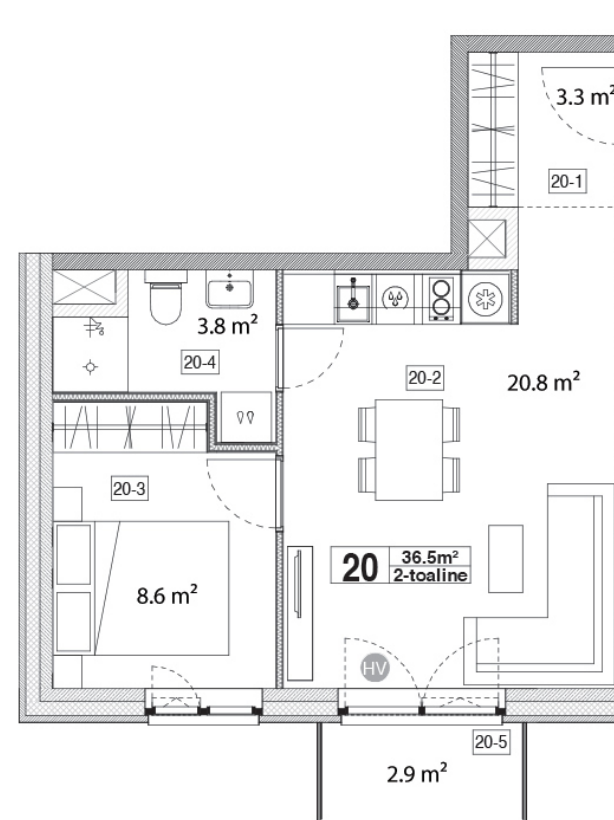

Maja: Kadaka tee 141a

Korteri nr: 20

Tube: 2

Üldpind: 36,5 m<sup>2</sup>

Rõdu/Terrass: 2,9

Hind:

**82400 €**

**Janek Saveljev**