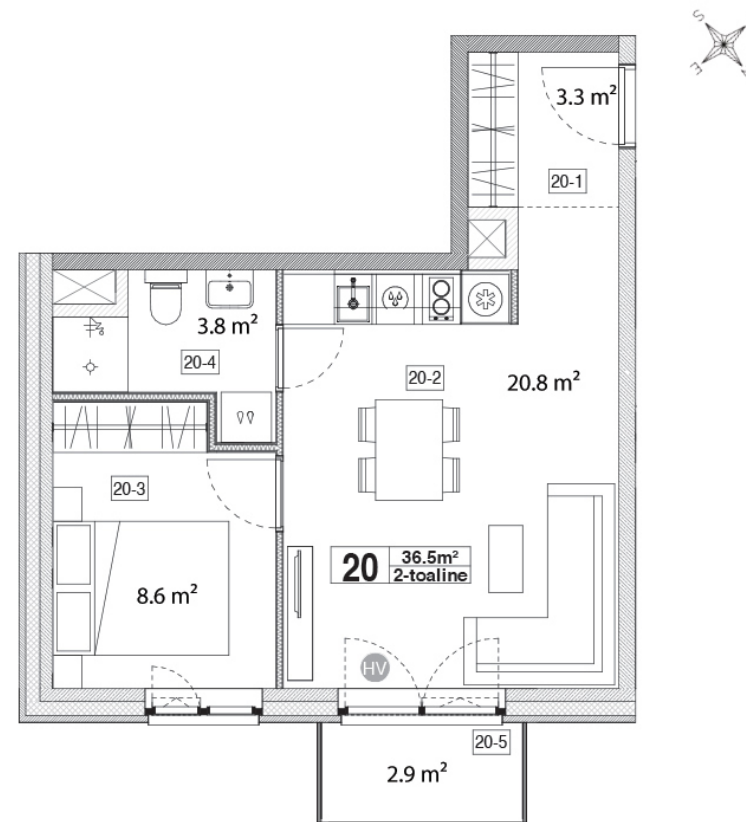

Maja: Kadaka tee 141a

Korteri nr: 20

Tube: 2

Üldpind: 36,5 m<sup>2</sup>

Rõdu/Terrass: 2,9

Hind:

**82400 €**

**Janek Saveljev**