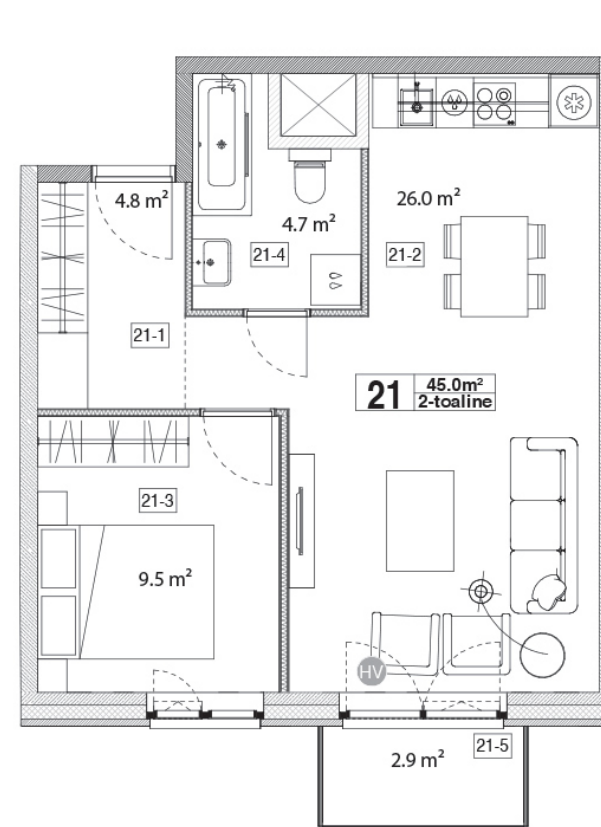

Maja: Kadaka tee 141a

Korteri nr: 21

Tube: 2

Üldpind: 45,0 m²

Rõdu/Terrass: 2,9

Hind:

92400 €

Janek Saveljev