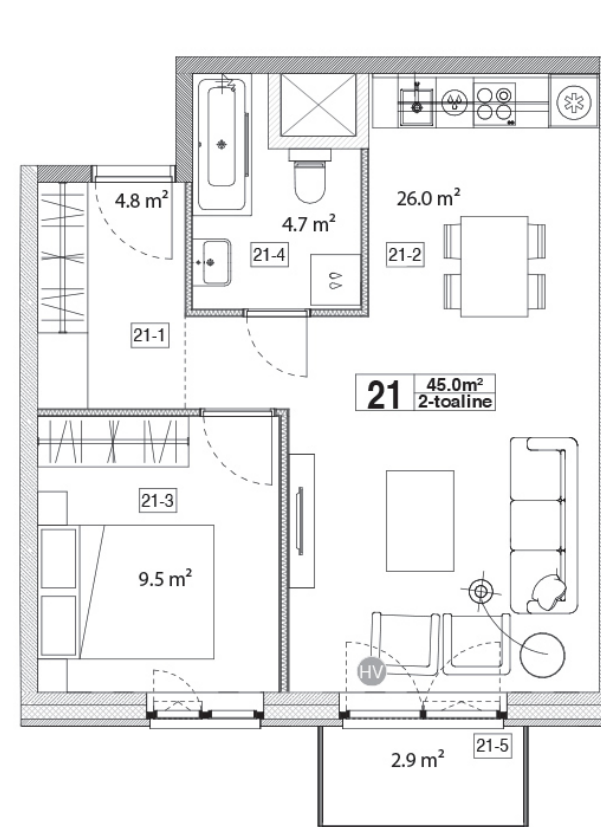

Maja: Kadaka tee 141a

Korteri nr: 21

Tube: 2

Üldpind: 45,0 m<sup>2</sup>

Rõdu/Terrass: 2,9

Hind:

**92400 €**

**Janek Saveljev**