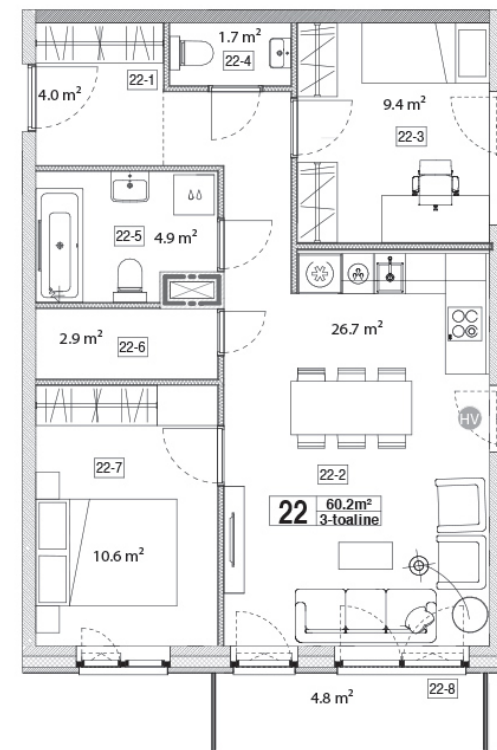

Maja: Kadaka tee 141a

Korteri nr: 22

Tube: 3

Üldpind: 60,2 m²

Rõdu/Terrass: 4,8

Hind:

124000 €

Janek Saveljev