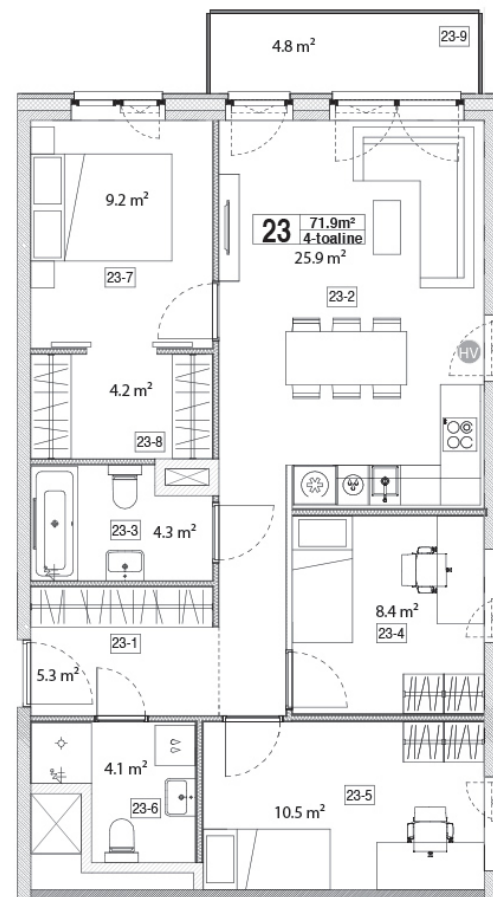

Maja: Kadaka tee 141a

Korteri nr: 23

Tube: 4

Üldpind: 71,9 m²

Rõdu/Terrass: 4,8

Hind:

154000 €

Janek Saveljev