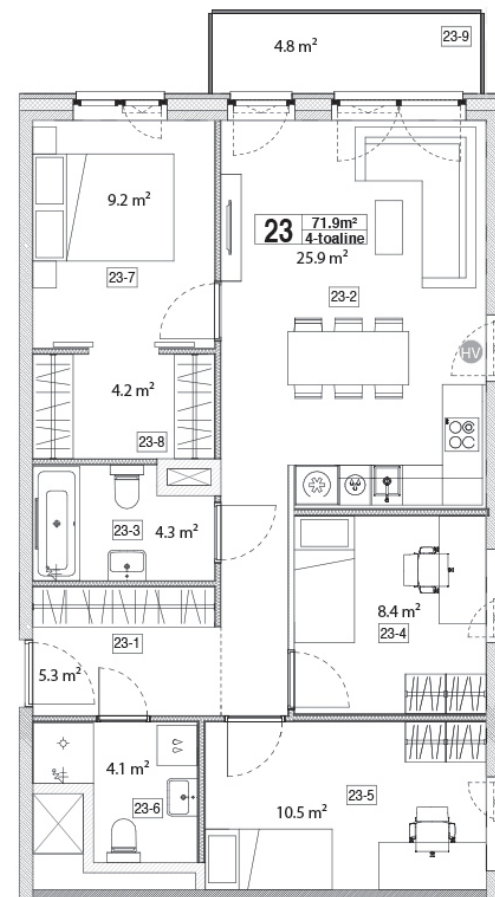

Maja: Kadaka tee 141a

Korteri nr: 23

Tube: 4

Üldpind: 71,9 m<sup>2</sup>

Rõdu/Terrass: 4,8

Hind:

**154000 €**

**Janek Saveljev**