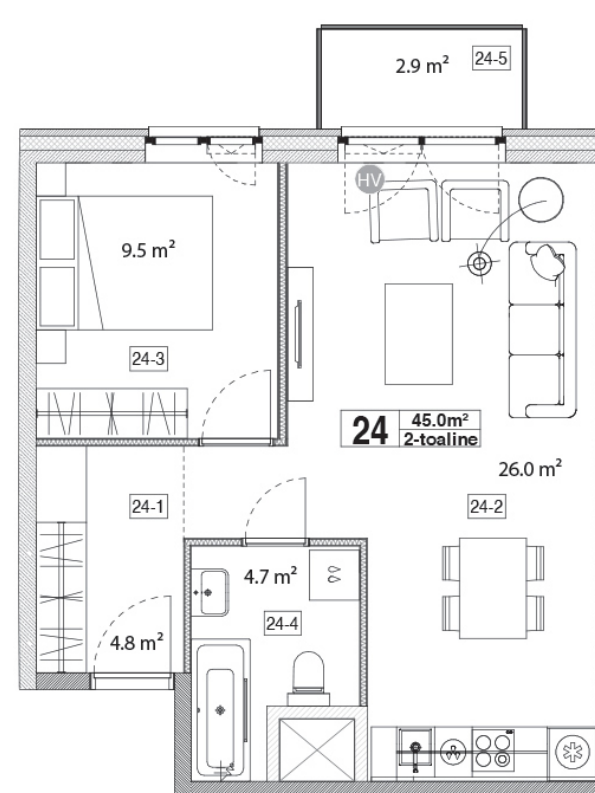

Maja: Kadaka tee 141a

Korteri nr: 24

Tube: 2

Üldpind: 45,0 m<sup>2</sup>

Rõdu/Terrass: 2,9

Hind:

**94500 €**

**Janek Saveljev**