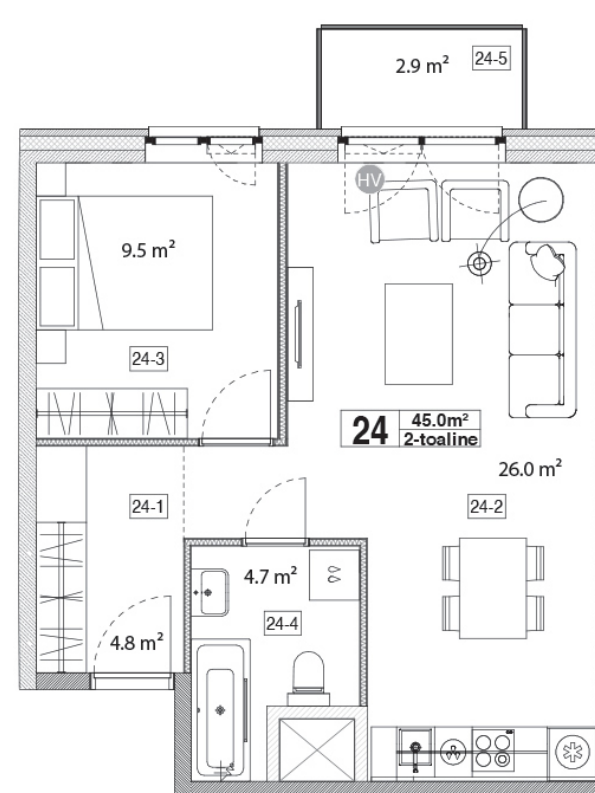

Maja: Kadaka tee 141a

Korteri nr: 24

Tube: 2

Üldpind: 45,0 m²

Rõdu/Terrass: 2,9

Hind:

94500 €

Janek Saveljev