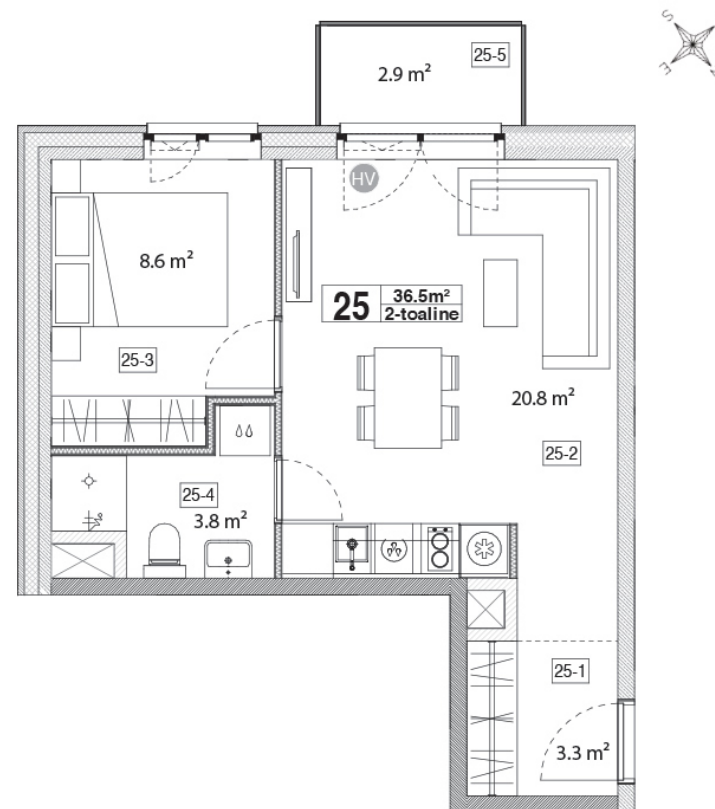

Maja: Kadaka tee 141a

Korteri nr: 25

Tube: 2

Üldpind: 36,5 m²

Rõdu/Terrass: 2,9

Hind:

Janek Saveljev

tel 5333 5522
janek.saveljev@pindi.ee