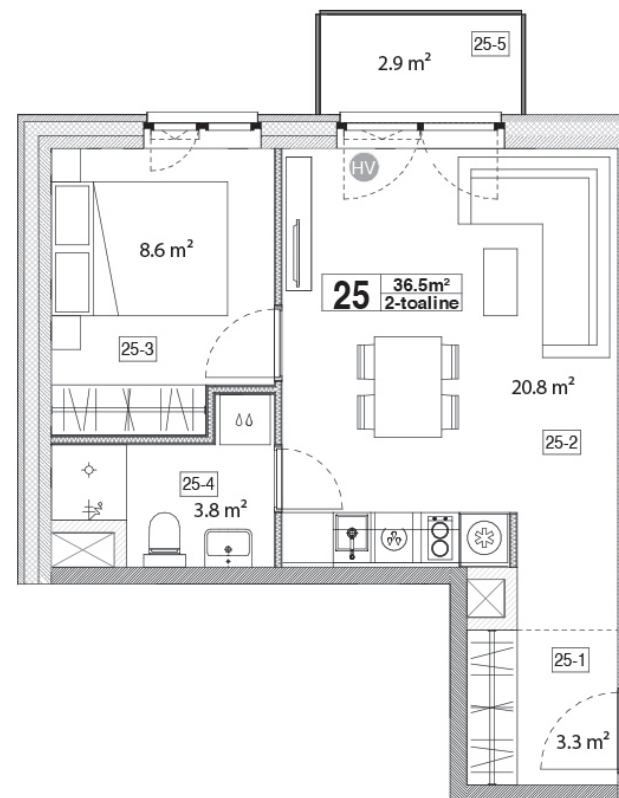

Maja: Kadaka tee 141a

Korteri nr: 25

Tube: 2

Üldpind: 36,5 m²

Rõdu/Terrass: 2,9

Hind:

Janek Saveljev

tel 5333 5522
janek.saveljev@pindi.ee