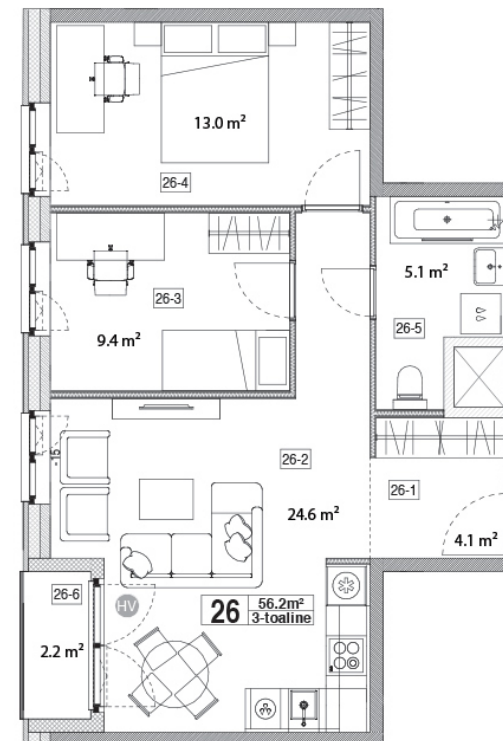

Maja: Kadaka tee 141a

Korteri nr: 26

Tube: 3

Üldpind: 56,2 m²

Rõdu/Terrass: 2,2

Hind:

120000 €

Janek Saveljev