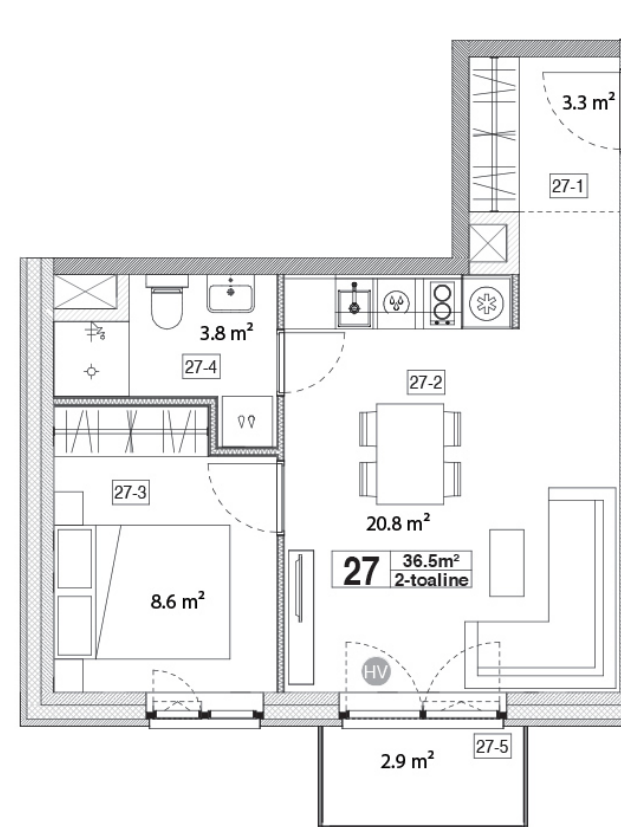

Maja: Kadaka tee 141a

Korteri nr: 27

Tube: 2

Üldpind: 36,5 m²

Rõdu/Terrass: 2,9

Hind:

86400 €

Janek Saveljev