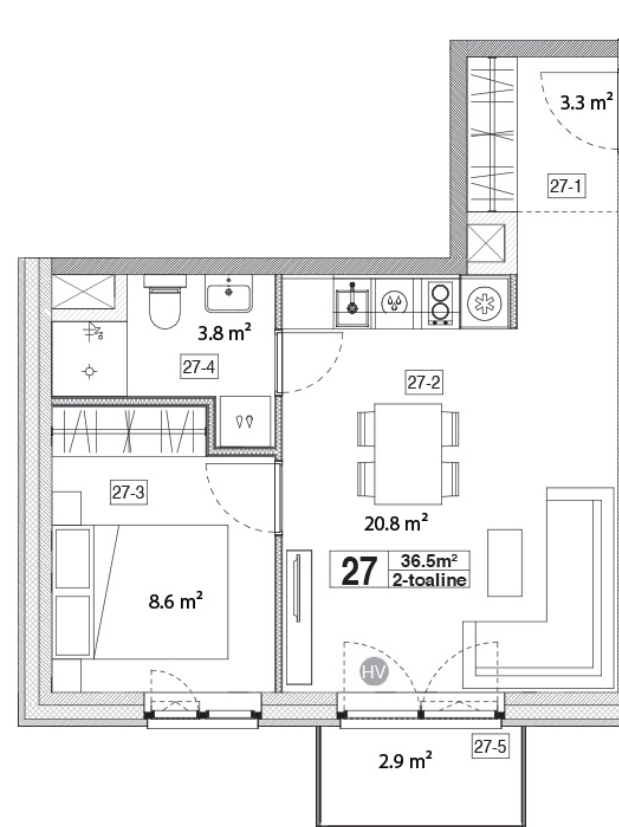

Maja: Kadaka tee 141a

Korteri nr: 27

Tube: 2

Üldpind: 36,5 m²

Rõdu/Terrass: 2,9

Hind:

86400 €

Janek Saveljev