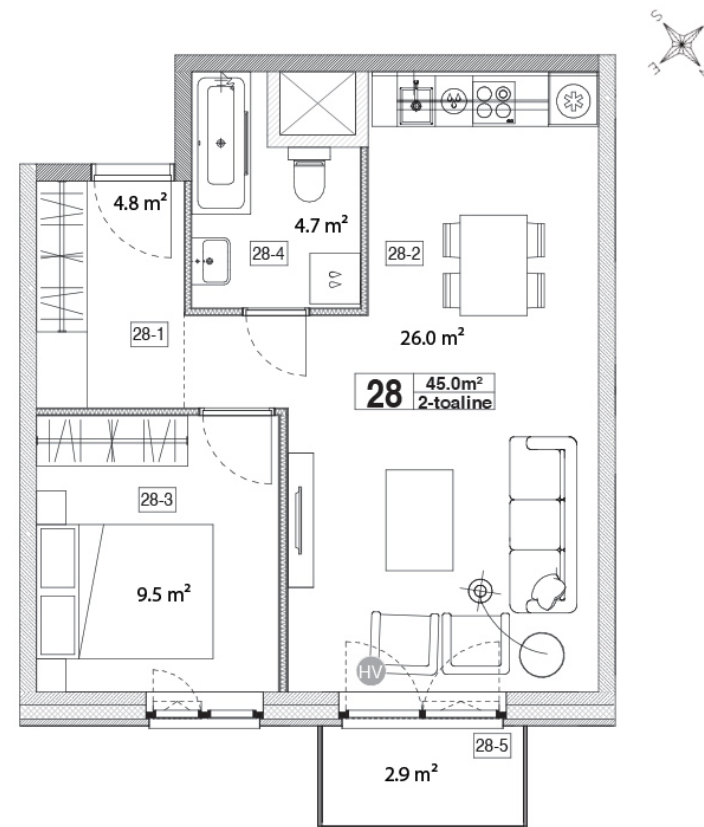

Maja: Kadaka tee 141a

Korteri nr: 28

Tube: 2

Üldpind: 45,0 m²

Rõdu/Terrass: 2,9

Hind:

96400 €

Janek Saveljev