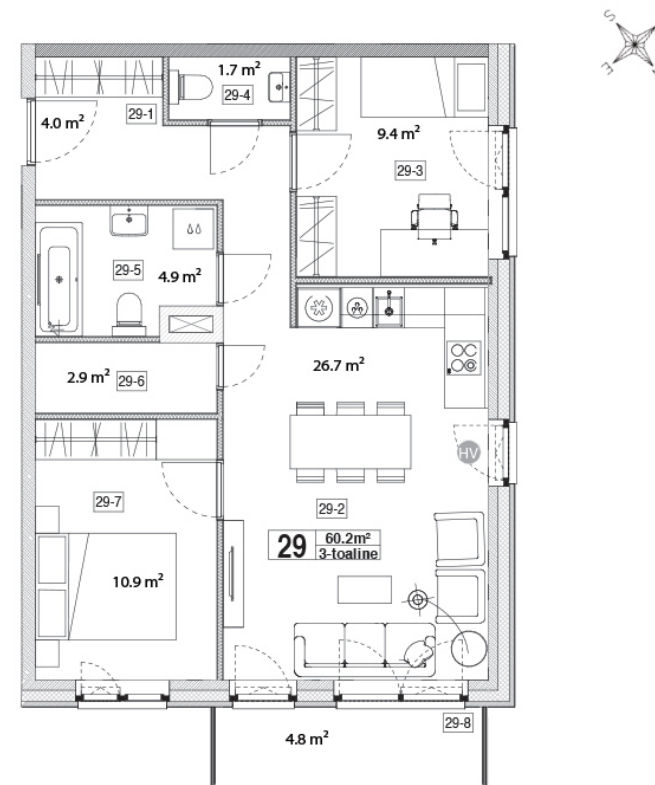

Maja: Kadaka tee 141a

Korteri nr: 29

Tube: 3

Üldpind: 60,2 m²

Rõdu/Terrass: 4,8

Hind:

129900 €

Janek Saveljev