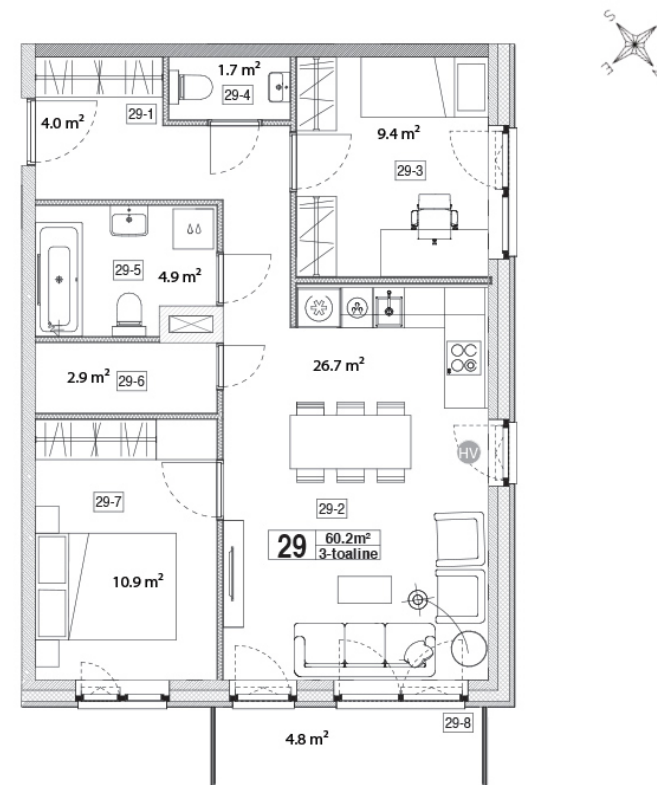

Maja: Kadaka tee 141a

Korteri nr: 29

Tube: 3

Üldpind: 60,2 m<sup>2</sup>

Rõdu/Terrass: 4,8

Hind:

**129900 €**

**Janek Saveljev**