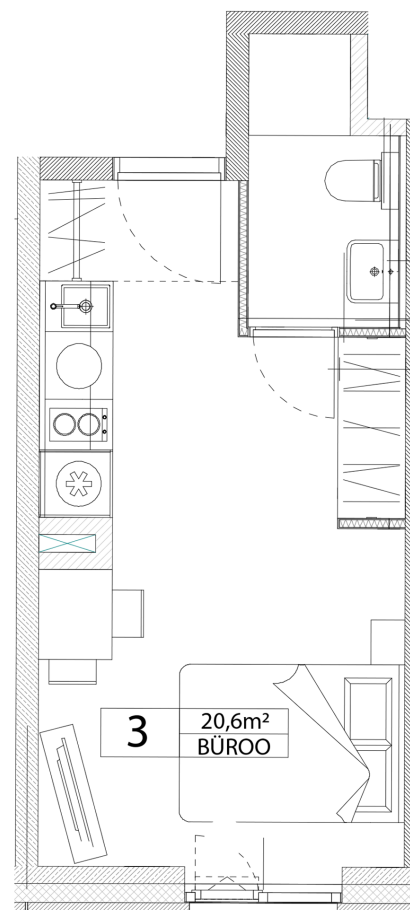

**Maja:** Ehitajate tee 91/2

**Korteri nr:** 3ÄP

**Tube:** 1

**Üldpind:** 20,6 m<sup>2</sup>

**Rõdu/Terrass:** -

**Hind:**

**Janek Saveljev**

tel 5333 5522  
janek.saveljev@pindi.ee