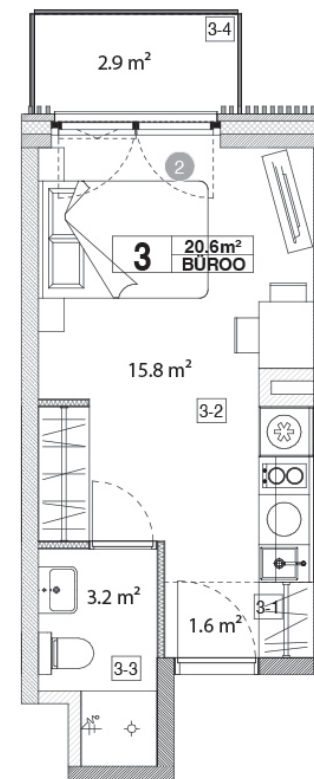

Maja: Kadaka tee 141a

Korteri nr: 3ÄP

Tube: 1

Üldpind: 20,6 m²

Rõdu/Terrass: 2,9

Hind:

63000 €

Janek Saveljev