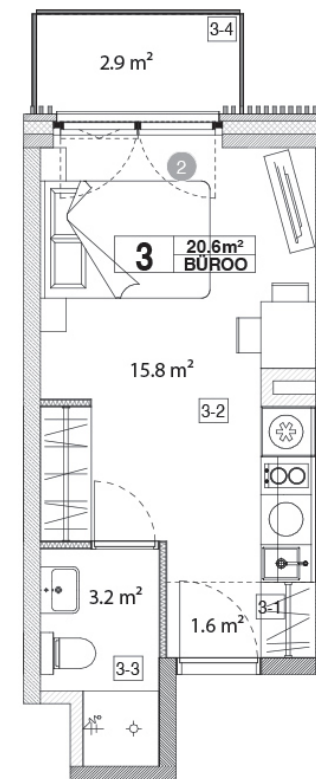

Maja: Kadaka tee 141a

Korteri nr: 3ÄP

Tube: 1

Üldpind: 20,6 m<sup>2</sup>

Rõdu/Terrass: 2,9

Hind:

**63000 €**

**Janek Saveljev**