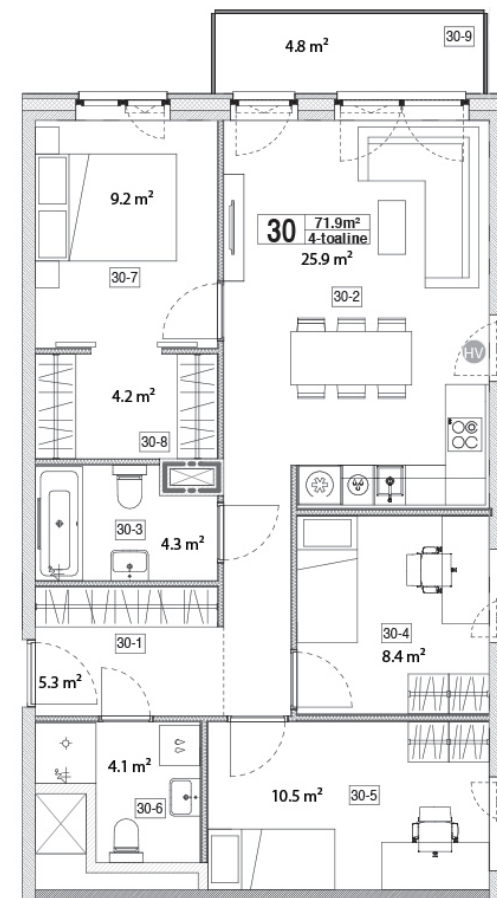

Maja: Kadaka tee 141a

Korteri nr: 30

Tube: 4

Üldpind: 71,9 m<sup>2</sup>

Rõdu/Terrass: 4,8

Hind:

**155000 €**

**Janek Saveljev**