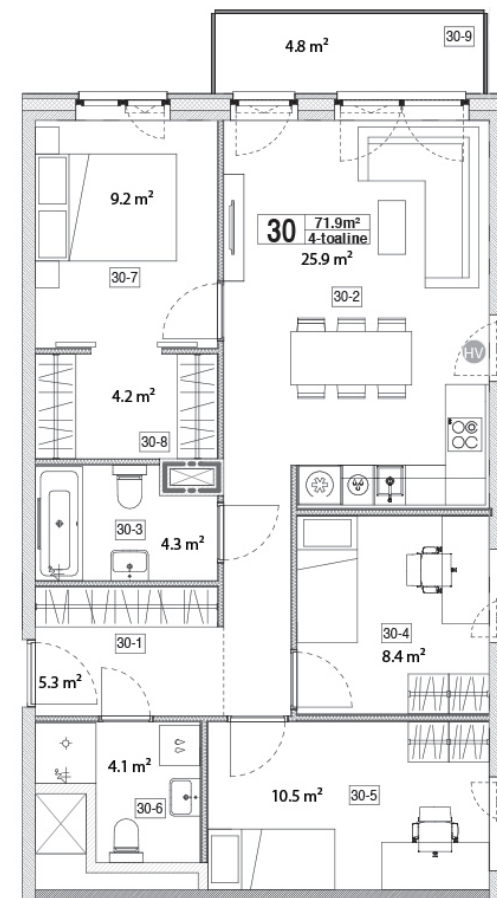

Maja: Kadaka tee 141a

Korteri nr: 30

Tube: 4

Üldpind: 71,9 m²

Rõdu/Terrass: 4,8

Hind:

155000 €

Janek Saveljev