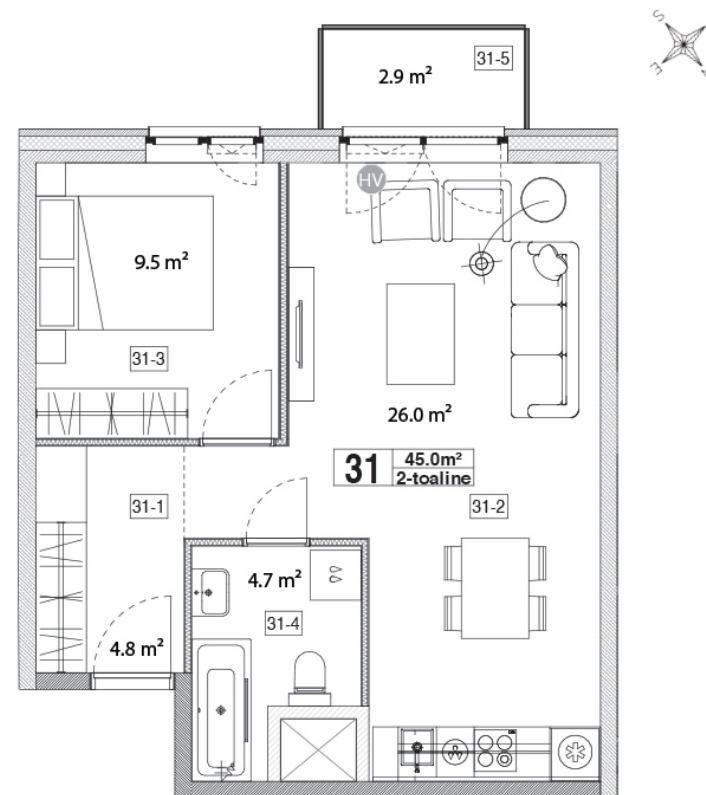

Maja: Kadaka tee 141a

Korteri nr: 31

Tube: 2

Üldpind: 45,0 m²

Rõdu/Terrass: 2,9

Hind:

95500 €

Janek Saveljev