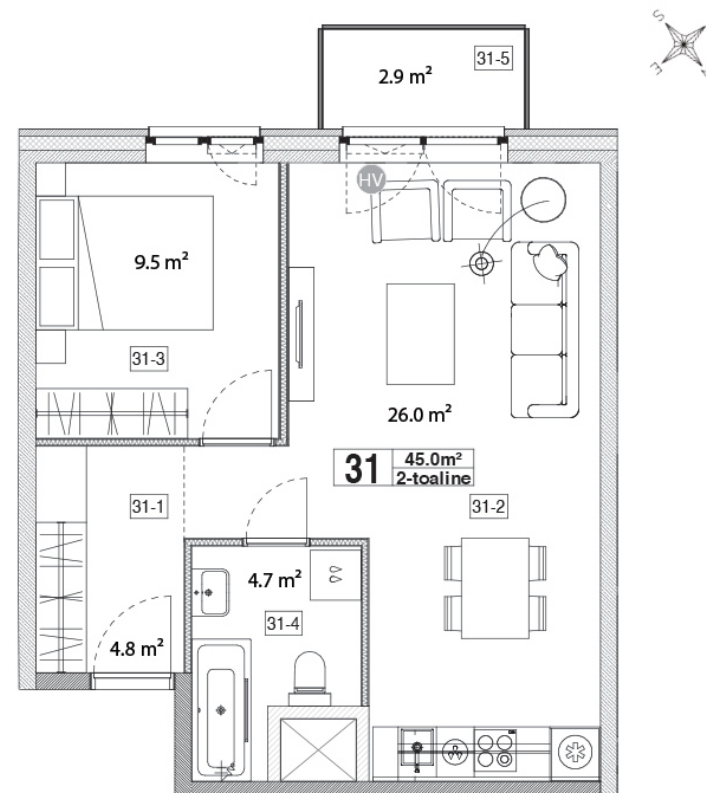

Maja: Kadaka tee 141a

Korteri nr: 31

Tube: 2

Üldpind: 45,0 m²

Rõdu/Terrass: 2,9

Hind:

95500 €

Janek Saveljev