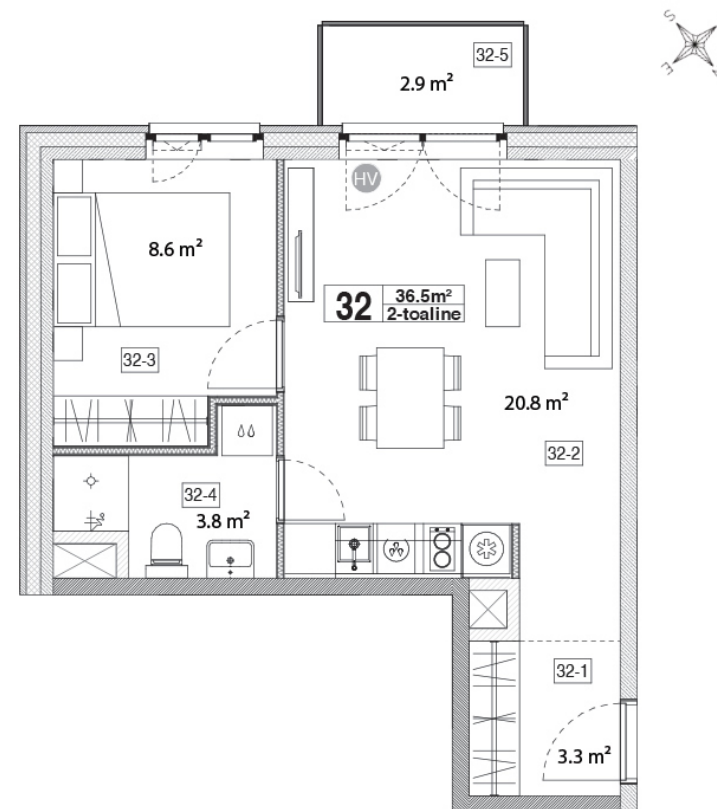

Maja: Kadaka tee 141a

Korteri nr: 32

Tube: 2

Üldpind: 36,5 m²

Rõdu/Terrass: 2,9

Hind:

85500 €

Janek Saveljev