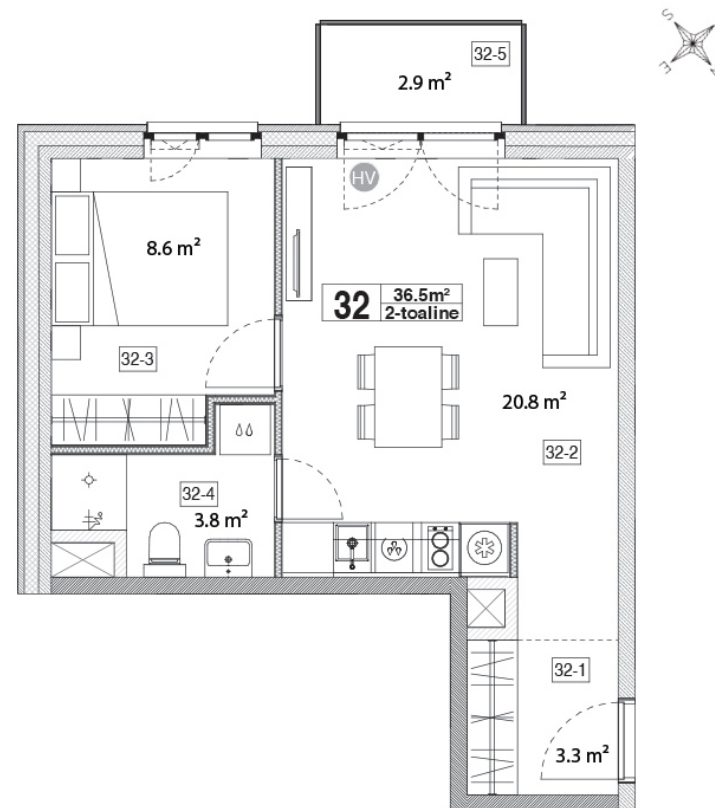

Maja: Kadaka tee 141a

Korteri nr: 32

Tube: 2

Üldpind: 36,5 m²

Rõdu/Terrass: 2,9

Hind:

85500 €

Janek Saveljev