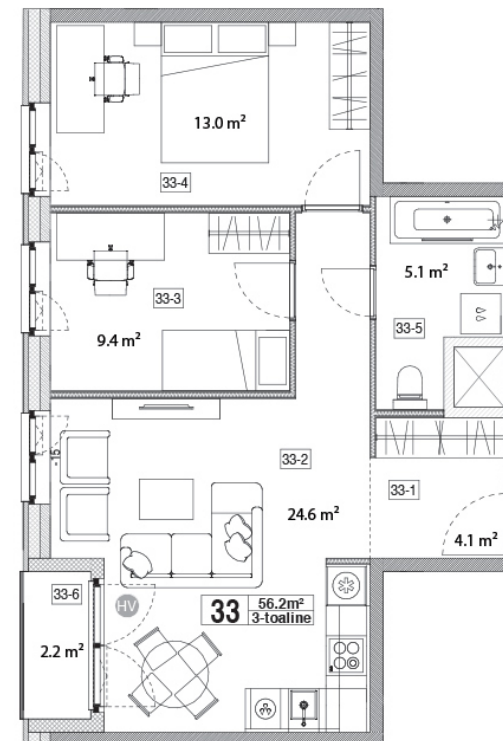

Maja: Kadaka tee 141a

Korteri nr: 33

Tube: 3

Üldpind: 56,2 m<sup>2</sup>

Rõdu/Terrass: 2,2

Hind:

**121000 €**

**Janek Saveljev**