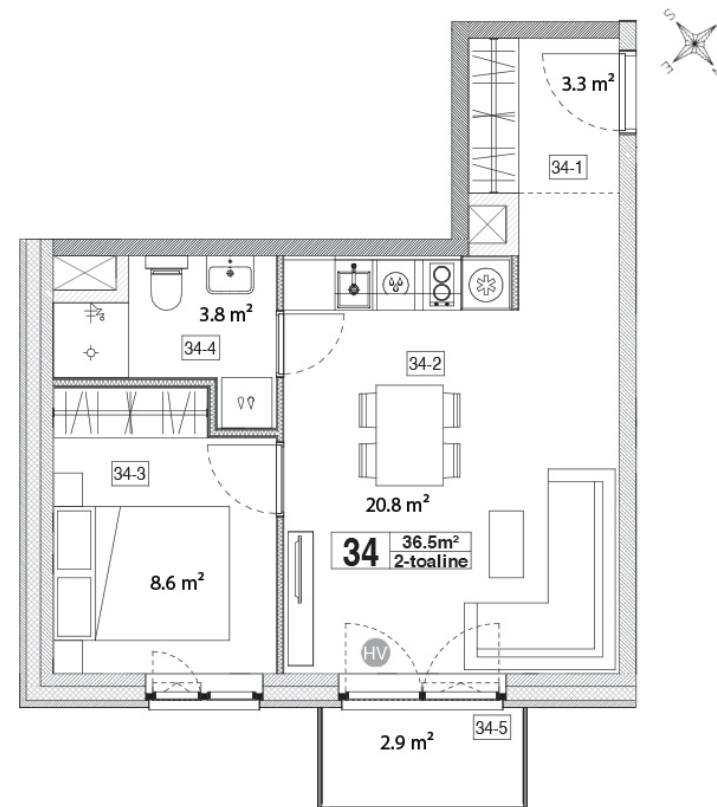

Maja: Kadaka tee 141a

Korteri nr: 34

Tube: 2

Üldpind: 36,5 m²

Rõdu/Terrass: 2,9

Hind:

87400 €

Janek Saveljev