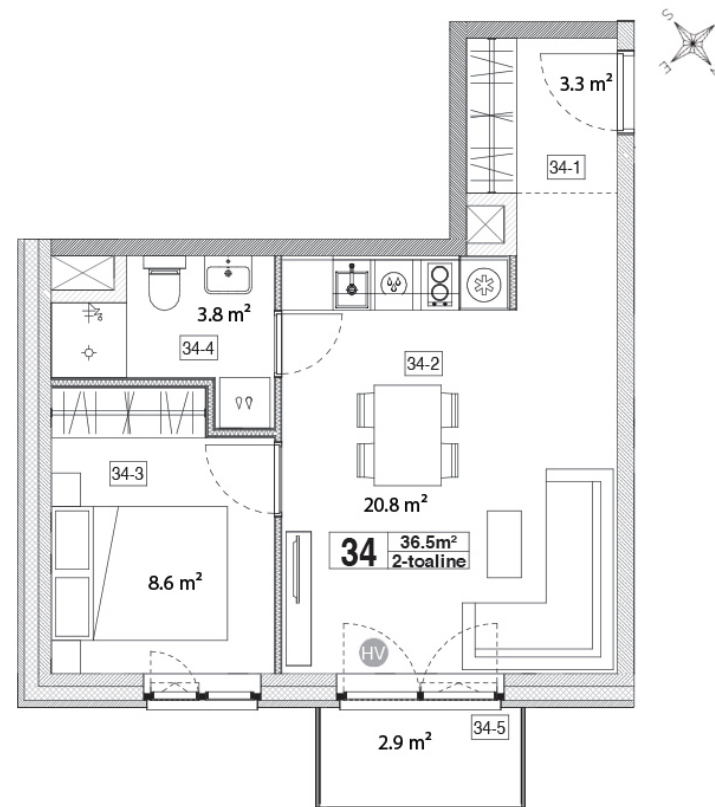

Maja: Kadaka tee 141a

Korteri nr: 34

Tube: 2

Üldpind: 36,5 m<sup>2</sup>

Rõdu/Terrass: 2,9

Hind:

**87400 €**

**Janek Saveljev**