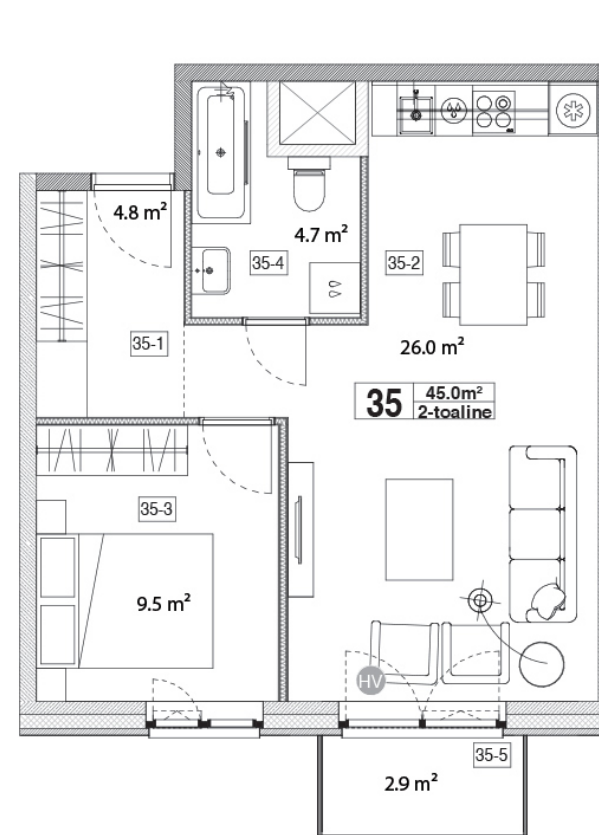

Maja: Kadaka tee 141a

Korteri nr: 35

Tube: 2

Üldpind: 45,0 m²

Rõdu/Terrass: 2,9

Hind:

97400 €

Janek Saveljev