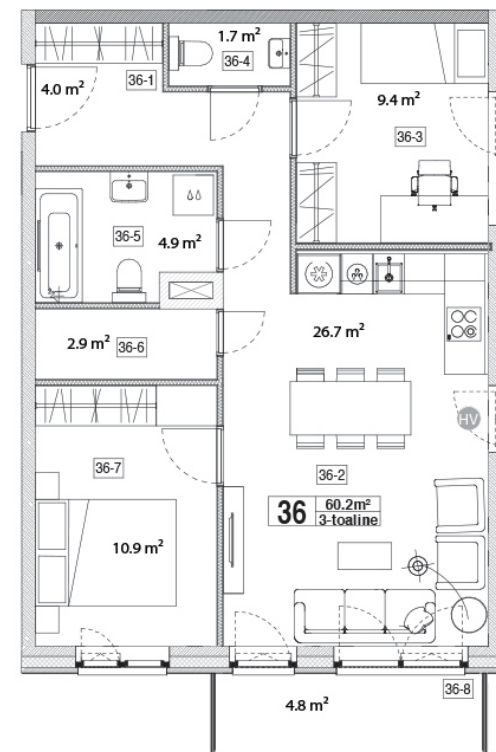

Maja: Kadaka tee 141a

Korteri nr: 36

Tube: 3

Üldpind: 60,2 m²

Rõdu/Terrass: 4,8

Hind:

129500 €

Janek Saveljev