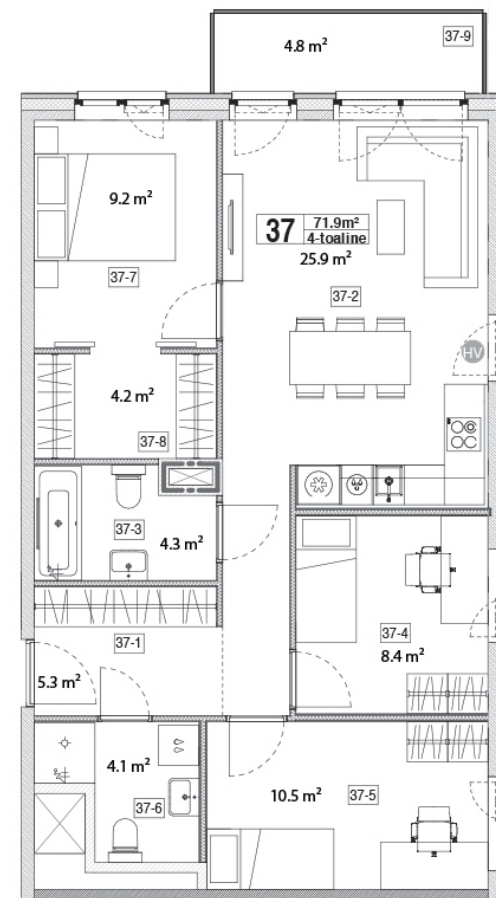

Maja: Kadaka tee 141a

Korteri nr: 37

Tube: 4

Üldpind: 71,9 m²

Rõdu/Terrass: 4,8

Hind:

156000 €

Janek Saveljev