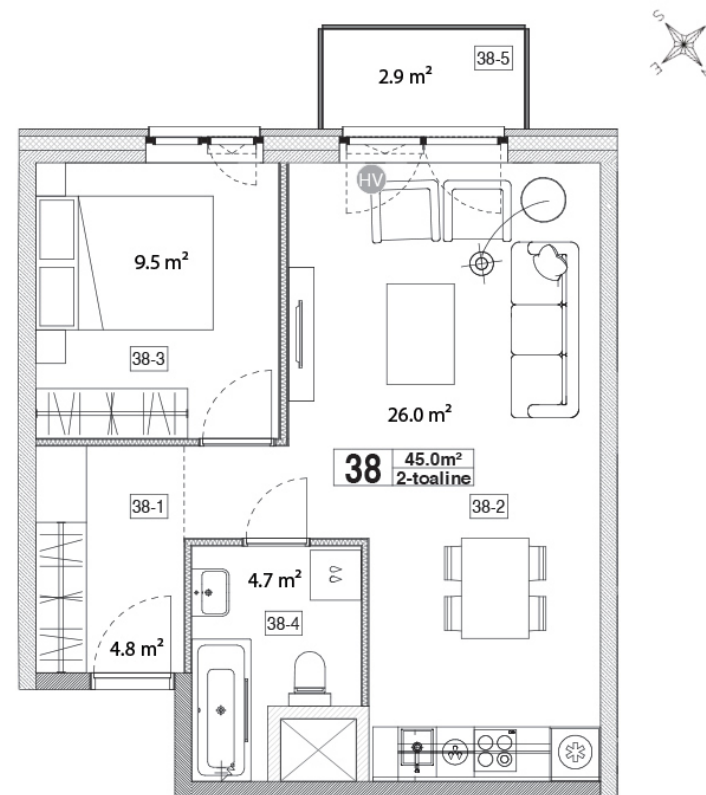

Maja: Kadaka tee 141a

Korteri nr: 38

Tube: 2

Üldpind: 45,0 m²

Rõdu/Terrass: 2,9

Hind:

96500 €

Janek Saveljev