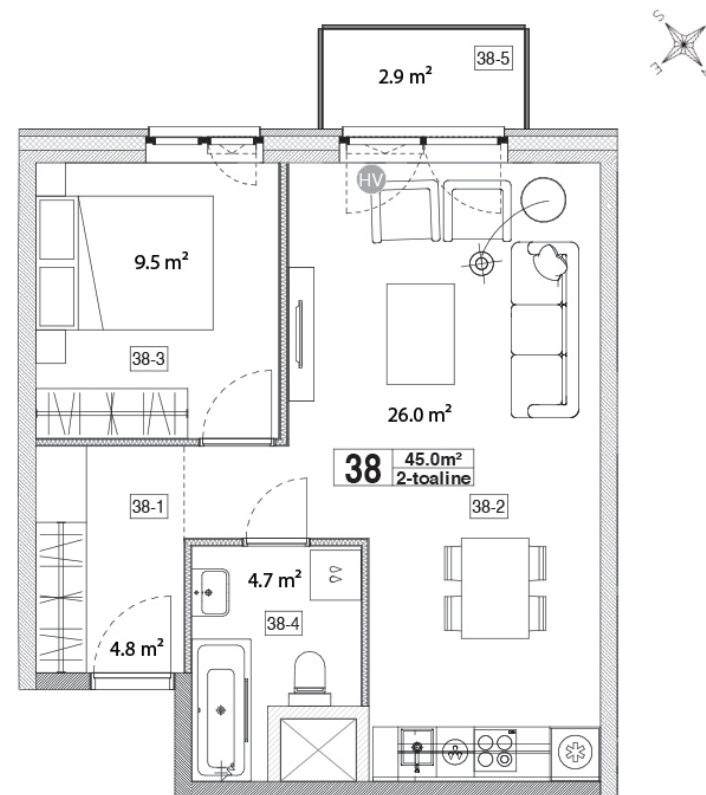

Maja: Kadaka tee 141a

Korteri nr: 38

Tube: 2

Üldpind: 45,0 m<sup>2</sup>

Rõdu/Terrass: 2,9

Hind:

**96500 €**

**Janek Saveljev**