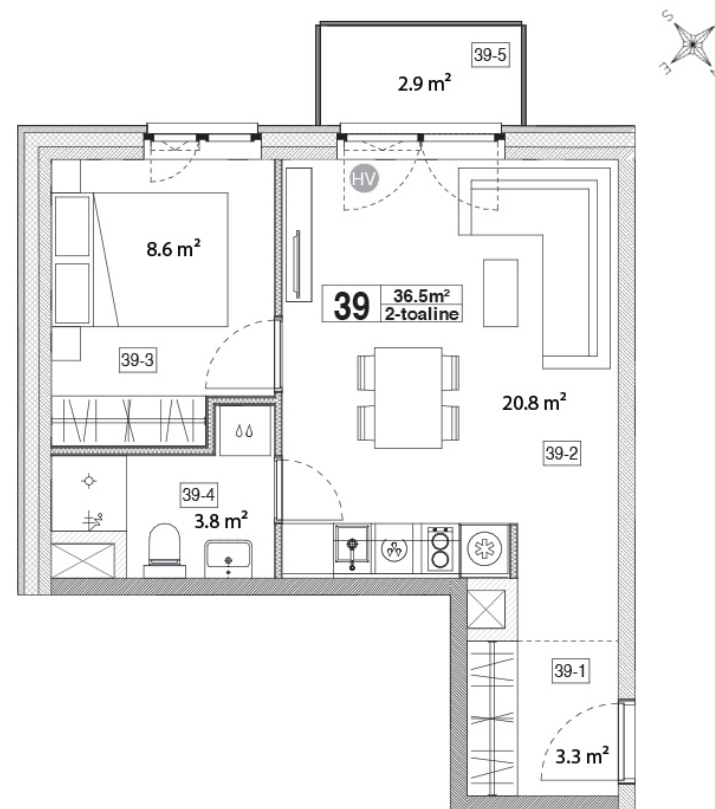

Maja: Kadaka tee 141a

Korteri nr: 39

Tube: 2

Üldpind: 36,5 m²

Rõdu/Terrass: 2,9

Hind:

89500 €

Janek Saveljev