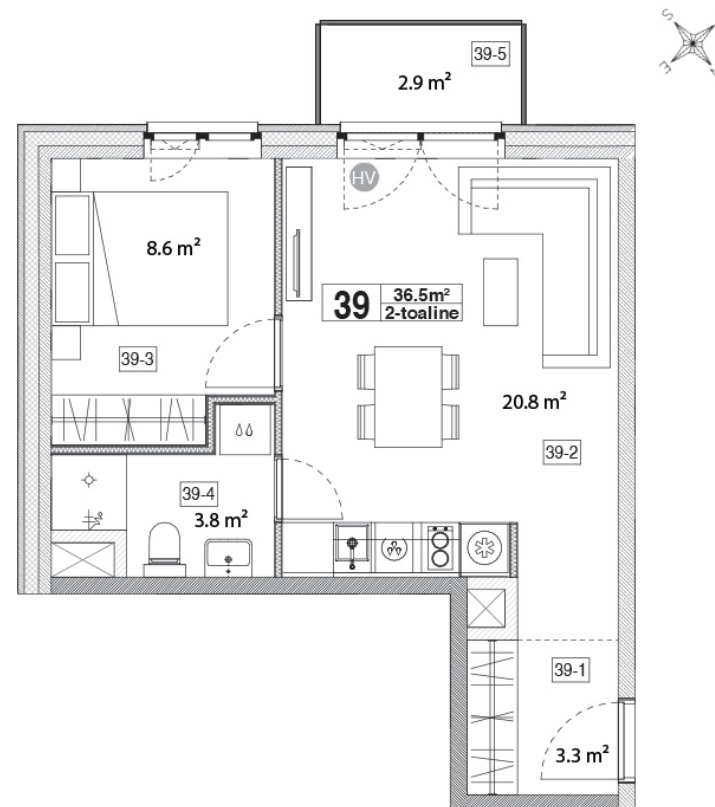

Maja: Kadaka tee 141a

Korteri nr: 39

Tube: 2

Üldpind: 36,5 m²

Rõdu/Terrass: 2,9

Hind:

89500 €

Janek Saveljev