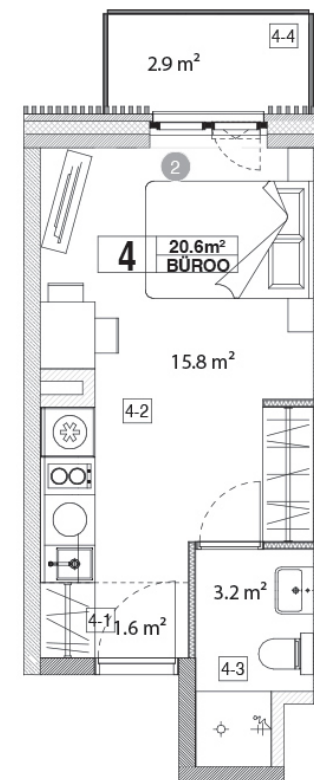

Maja: Kadaka tee 141a

Korteri nr: 4ÄP

Tube: 1

Üldpind: 20,6 m²

Rõdu/Terrass: 2,9

Hind:

63000 €

Janek Saveljev