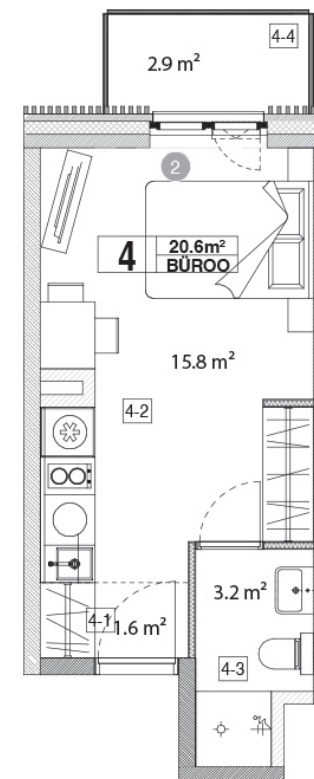

Maja: Kadaka tee 141a

Korteri nr: 4ÄP

Tube: 1

Üldpind: 20,6 m<sup>2</sup>

Rõdu/Terrass: 2,9

Hind:

**63000 €**

**Janek Saveljev**