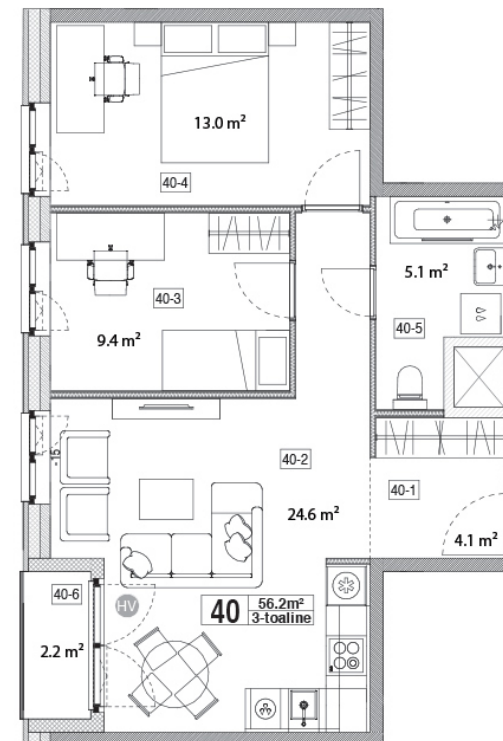

Maja: Kadaka tee 141a

Korteri nr: 40

Tube: 3

Üldpind: 56,2 m²

Rõdu/Terrass: 2,2

Hind:

122000 €

Janek Saveljev