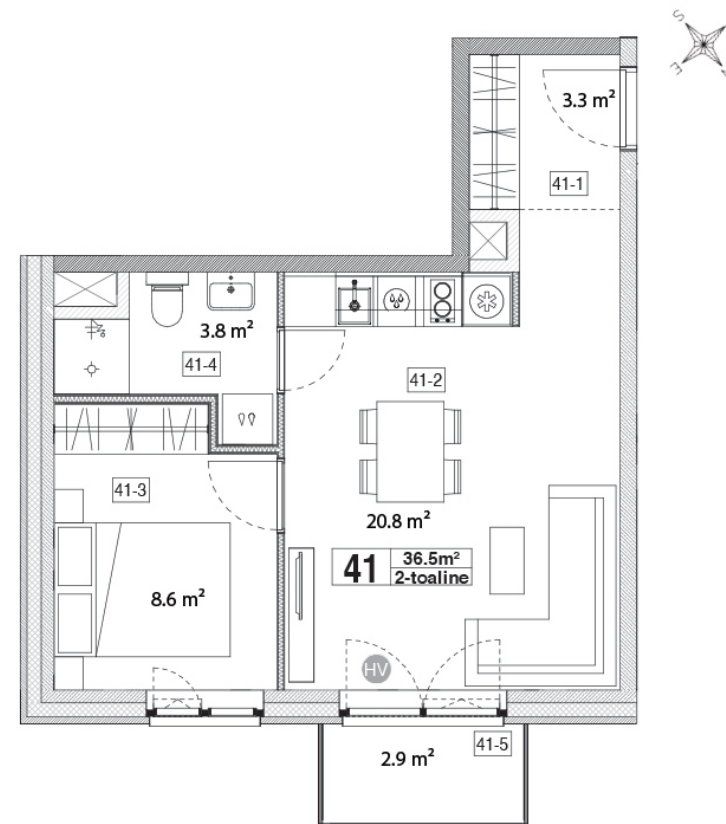

Maja: Kadaka tee 141a

Korteri nr: 41

Tube: 2

Üldpind: 36,5 m²

Rõdu/Terrass: 2,9

Hind:

88400 €

Janek Saveljev