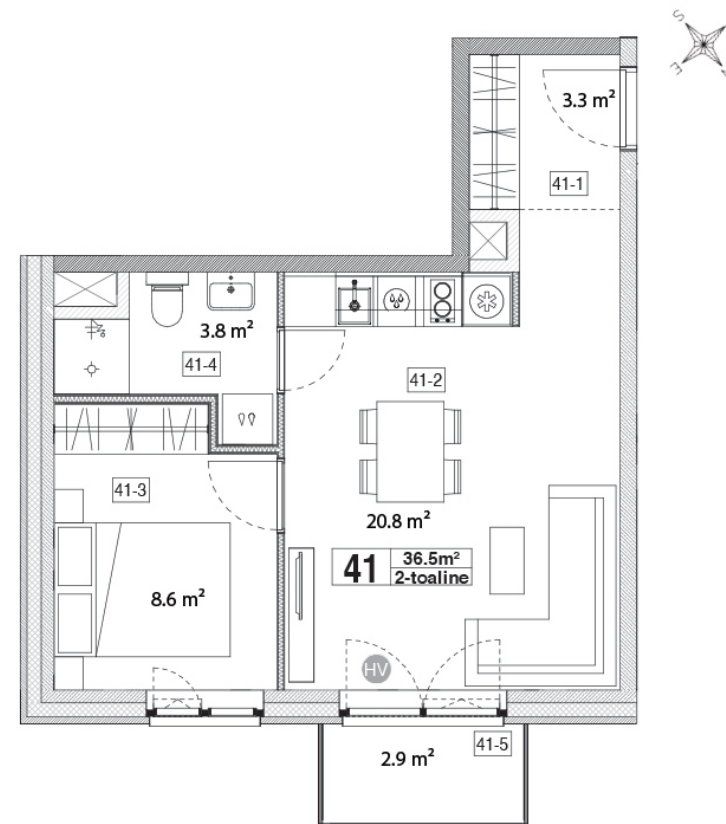

Maja: Kadaka tee 141a

Korteri nr: 41

Tube: 2

Üldpind: 36,5 m<sup>2</sup>

Rõdu/Terrass: 2,9

Hind:

**88400 €**

**Janek Saveljev**