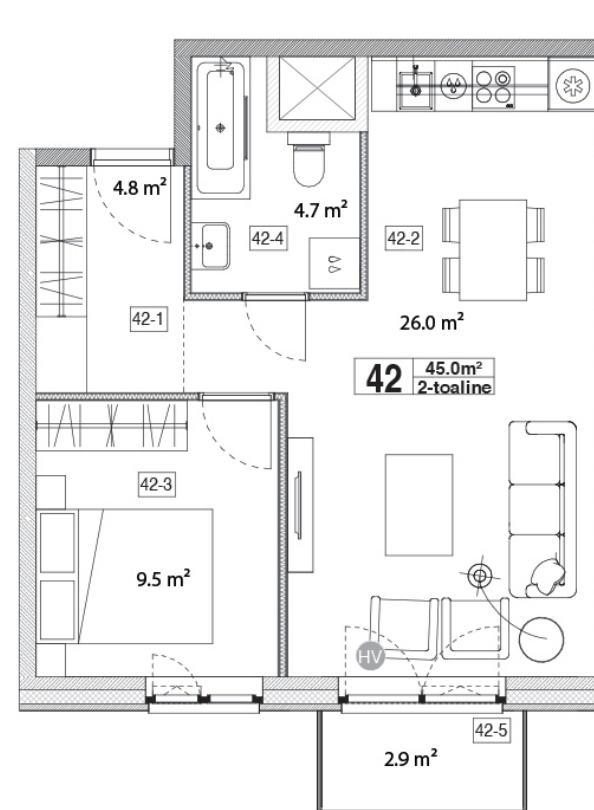

Maja: Kadaka tee 141a

Korteri nr: 42

Tube: 2

Üldpind: 45,0 m<sup>2</sup>

Rõdu/Terrass: 2,9

Hind:

**95400 €**

**Janek Saveljev**