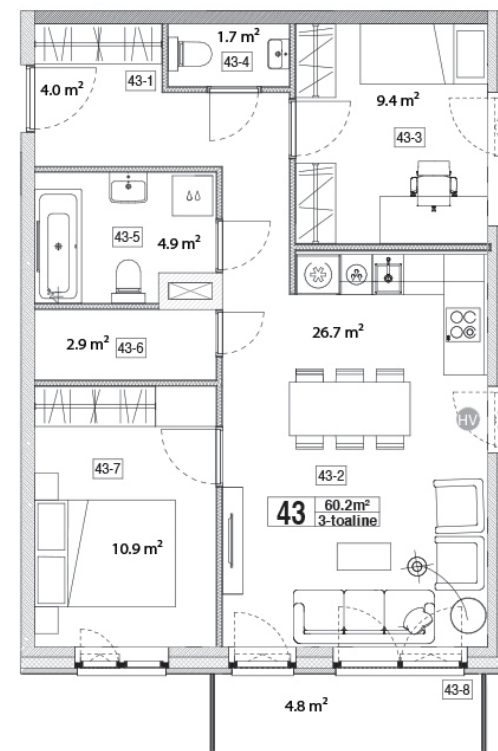

Maja: Kadaka tee 141a

Korteri nr: 43

Tube: 3

Üldpind: 60,2 m²

Rõdu/Terrass: 4,8

Hind:

127000 €

Janek Saveljev