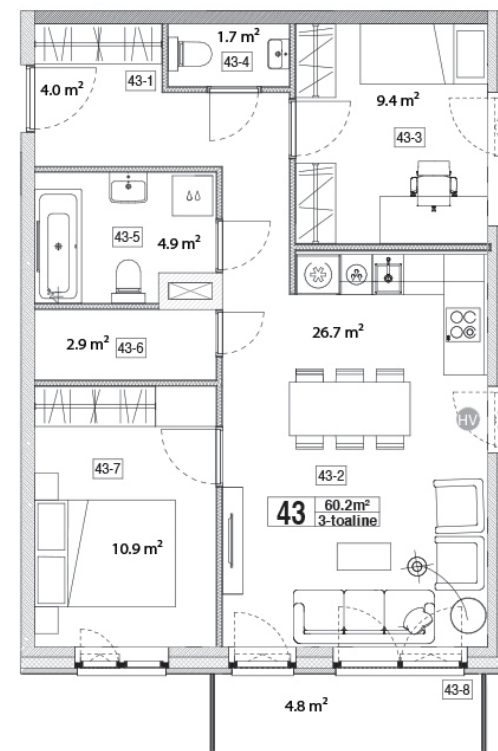

Maja: Kadaka tee 141a

Korteri nr: 43

Tube: 3

Üldpind: 60,2 m<sup>2</sup>

Rõdu/Terrass: 4,8

Hind:

**127000 €**

**Janek Saveljev**