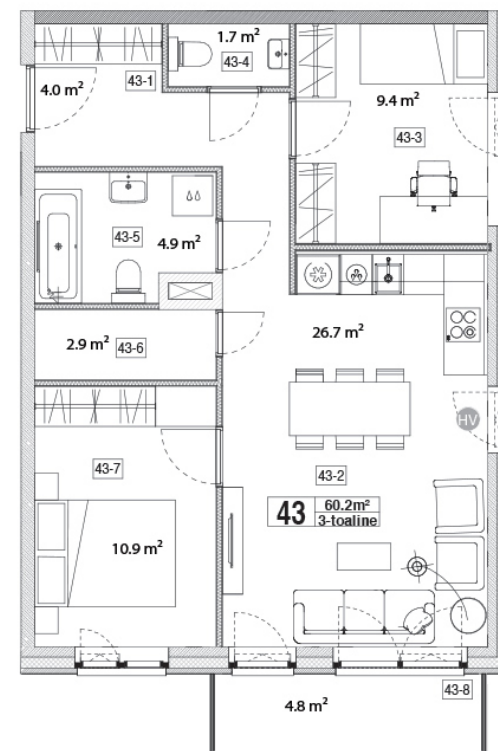

Maja: Kadaka tee 141a

Korteri nr: 43

Tube: 3

Üldpind: 60,2 m²

Rõdu/Terrass: 4,8

Hind:

132000 €

Janek Saveljev