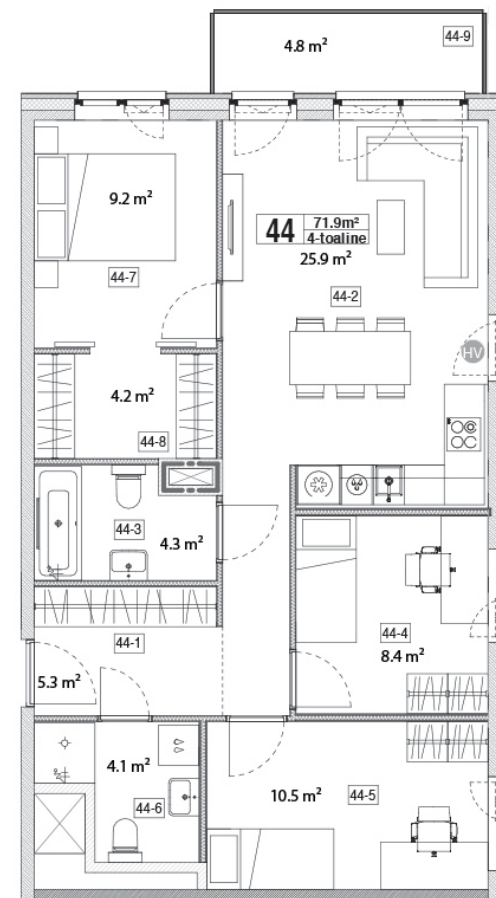

Maja: Kadaka tee 141a

Korteri nr: 44

Tube: 4

Üldpind: 71,9 m²

Rõdu/Terrass: 4,8

Hind:

157000 €

Janek Saveljev