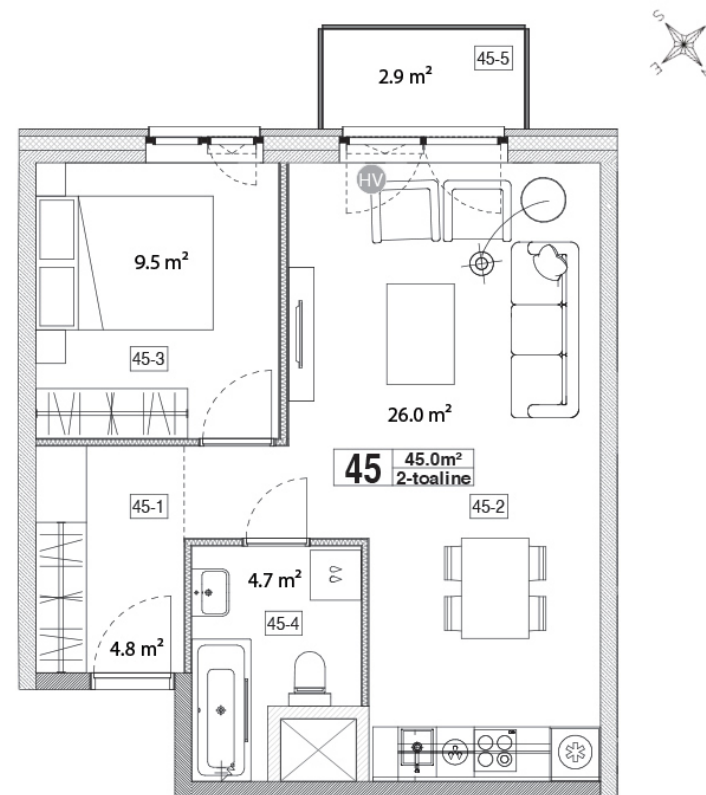

Maja: Kadaka tee 141a

Korteri nr: 45

Tube: 2

Üldpind: 45,0 m<sup>2</sup>

Rõdu/Terrass: 2,9

Hind:

Janek Saveljev

tel 5333 5522  
janek.saveljev@pindi.ee