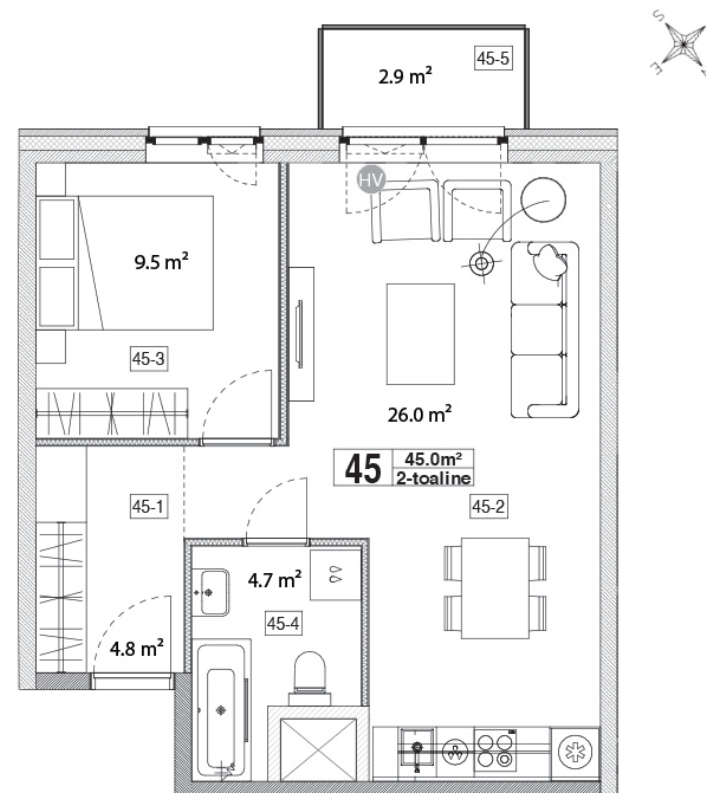

Maja: Kadaka tee 141a

Korteri nr: 45

Tube: 2

Üldpind: 45,0 m²

Rõdu/Terrass: 2,9

Hind:

97500 €

Janek Saveljev