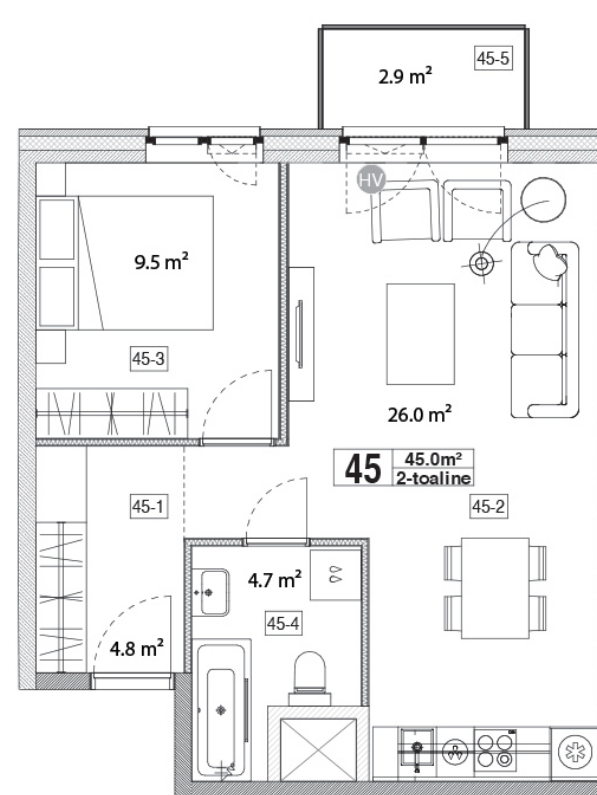

Maja: Kadaka tee 141a

Korteri nr: 45

Tube: 2

Üldpind: 45,0 m²

Rõdu/Terrass: 2,9

Hind:

97500 €

Janek Saveljev