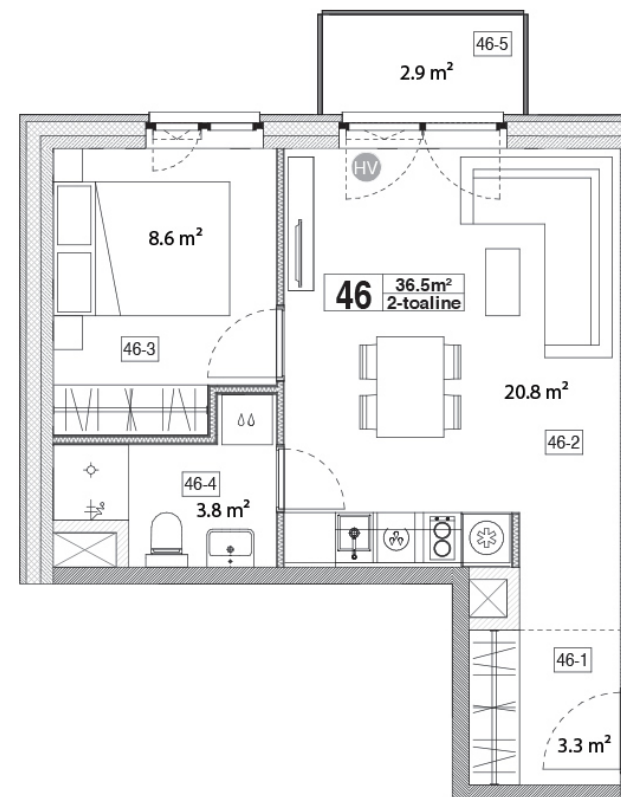

Maja: Kadaka tee 141a

Korteri nr: 46

Tube: 2

Üldpind: 36,5 m²

Rõdu/Terrass: 2,9

Hind:

Janek Saveljev

tel 5333 5522
janek.saveljev@pindi.ee