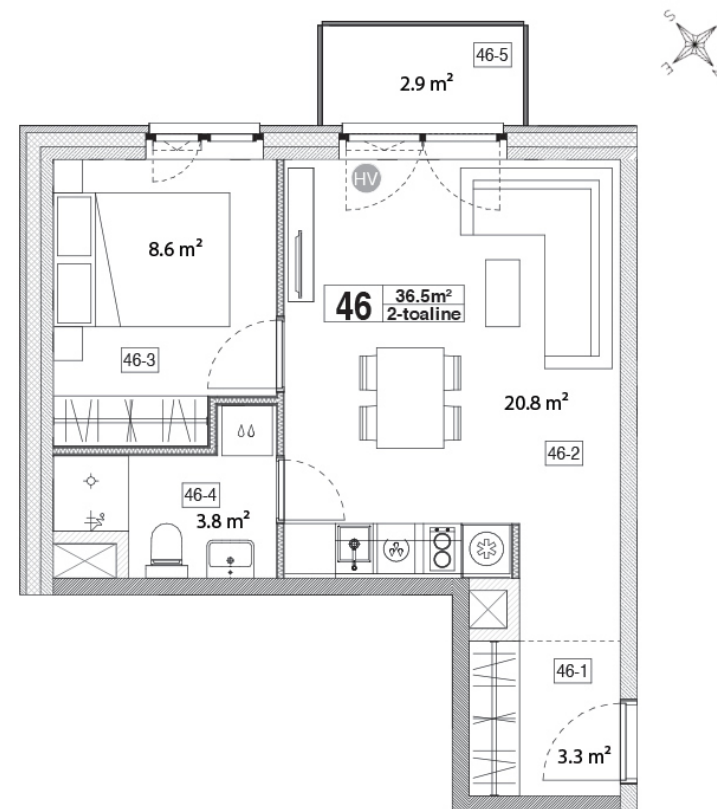

Maja: Kadaka tee 141a

Korteri nr: 46

Tube: 2

Üldpind: 36,5 m<sup>2</sup>

Rõdu/Terrass: 2,9

Hind:

**Janek Saveljev**

tel 5333 5522  
janek.saveljev@pindi.ee