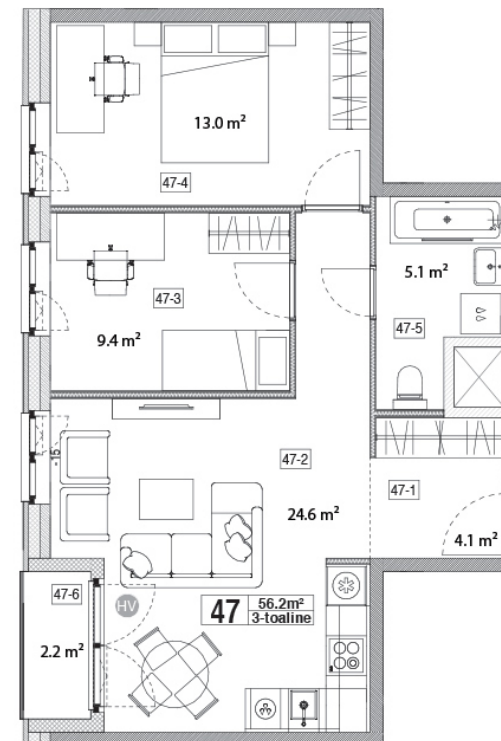

Maja: Kadaka tee 141a

Korteri nr: 47

Tube: 3

Üldpind: 56,2 m²

Rõdu/Terrass: 2,2

Hind:

123000 €

Janek Saveljev