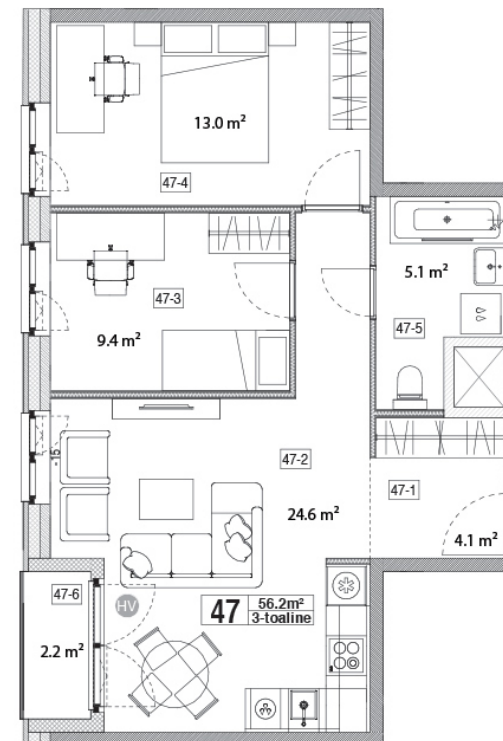

Maja: Kadaka tee 141a

Korteri nr: 47

Tube: 3

Üldpind: 56,2 m²

Rõdu/Terrass: 2,2

Hind:

123000 €

Janek Saveljev