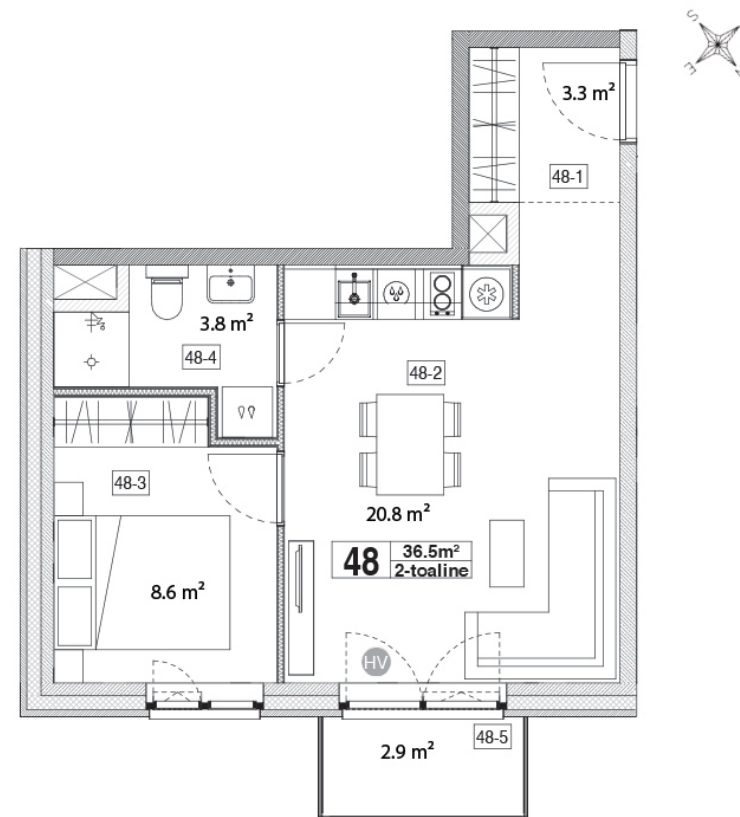

Maja: Kadaka tee 141a

Korteri nr: 48

Tube: 2

Üldpind: 36,5 m²

Rõdu/Terrass: 2,9

Hind:

89400 €

Janek Saveljev