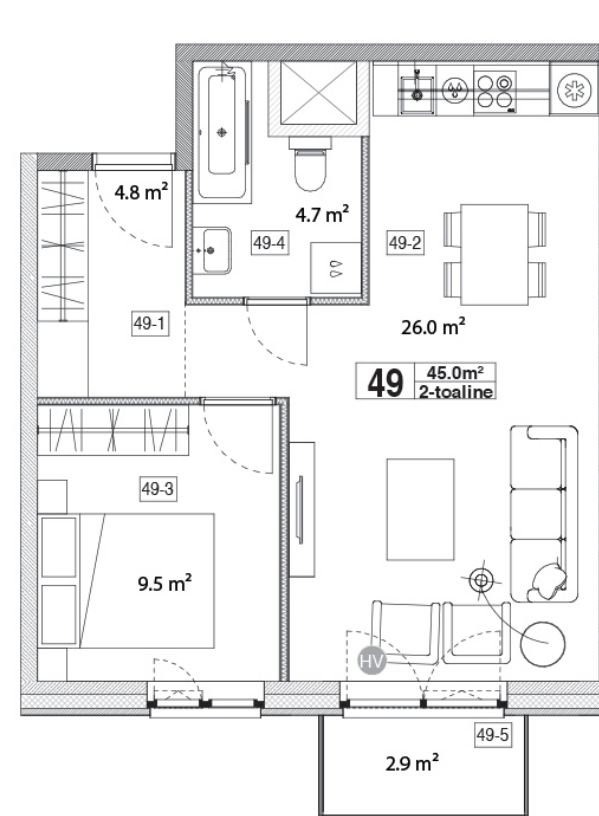

Maja: Kadaka tee 141a

Korteri nr: 49

Tube: 2

Üldpind: 45,0 m<sup>2</sup>

Rõdu/Terrass: 2,9

Hind:

**99400 €**

**Janek Saveljev**