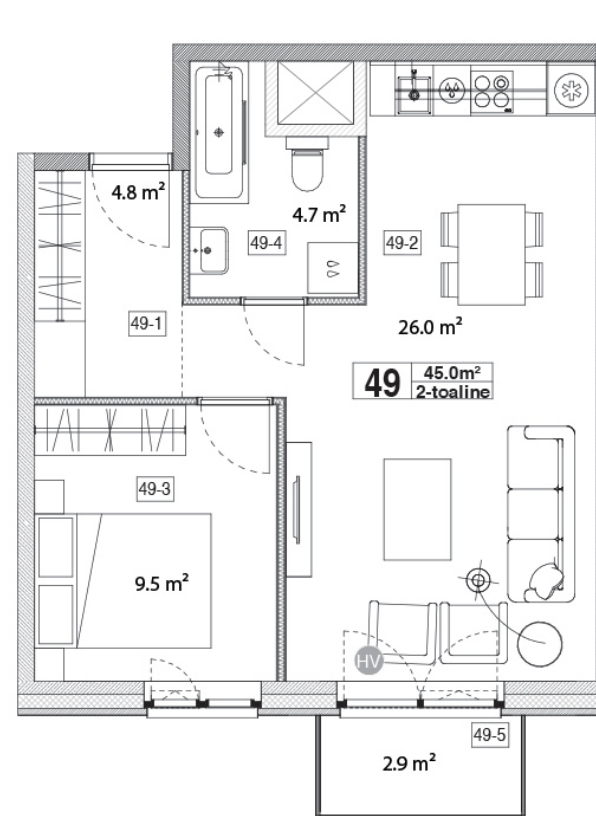

Maja: Kadaka tee 141a

Korteri nr: 49

Tube: 2

Üldpind: 45,0 m<sup>2</sup>

Rõdu/Terrass: 2,9

Hind:

**99400 €**

**Janek Saveljev**